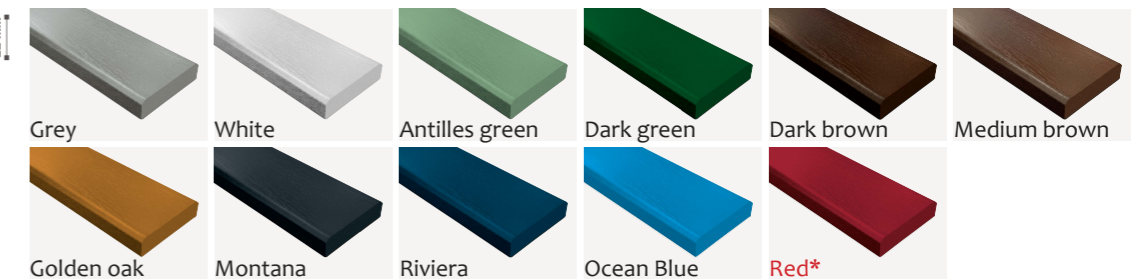

Záslepka k BL6

Obj.číslo:	Odstín:	Obj.číslo:	Odstín:
3009600	Black	3015615	Ant. green
3015609	White	3015610	Lavender
3015613	Golden oak	3015611	Riv. blue
3015612	M. brown	3015614	Grey
Balení:	1 bal. = 500 ks	3044553	Ocean blue

Cena bez DPH/ €

0,472 €/ks

Cena s DPH/ €

0,566 €/ks

PLOTOVÉ PROFILY OKENICE

PLOTOVÉ PROFILY

Délka 4,6 m

BL1

Cena bez DPH/ €	Cena s DPH/ €
všechny odstíny 13,97 €/bm	všechny odstíny 16,76 €/bm
red odstín* 19,91 €/bm*	red odstín* 23,89 €/bm*

BL2

70 x 17 mm, D: 4,6 m

Obj.číslo:	Odstín a RAL	Obj.číslo:	Odstín a RAL
3009478	Grey 7040	3009474	Medium b. 8011
3009473	White 9016	3012503	Golden o. 8001
3009476	Antilles g. 6021	3015481	Montana 7024
3009477	Dark g. 6005	3009483	Riviera 5023
3009475	Dark b. 8014	3009480	Ocean b. 5012
		3009481	Red* 3004