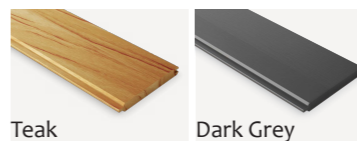

SPA PROFILY

Délka 2,44 m

TGA1

38 x 7 mm, D: 2,44 m

Obj.číslo: Odstín RAL
3043279 Dark grey 7024
3043279 Teak

Cena bez DPH/ €
Dark grey
3,07 €/bm
Teak
3,19 €/bm

Cena s DPH/ €
Dark grey
3,69 €/bm
Teak
3,83 €/bm

TGF1

79 x 10 mm, D: 2,44 m

Obj.číslo: Odstín:
3011759 Dark grey 7024
3009558 Teak

Cena bez DPH/ €
Dark grey
5,17 €/bm
Teak
5,27 €/bm

Cena s DPH/ €
Dark grey
6,20 €/bm
Teak
6,33 €/bm

Možnost výroby jiné délky - na vyžádání.

TGF8

40 x 10 mm, D: 2,44 m

Obj.číslo: Odstín:
3011760 Dark grey 7024
3014346 Teak

Cena bez DPH/ €
Dark grey
3,40 €/bm
Teak
3,52 €/bm

Cena s DPH/ €
Dark grey
4,89 €/bm
Teak
4,22 €/bm

Možnost výroby jiné délky - na vyžádání.

SPA PROFILY