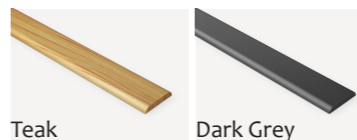

SPA PROFILY

Délka 2,44 m

TGA1

38 x 7 mm, D: 2,44 m

Obj.číslo: Odstín RAL
3043279 Dark grey 7024
3043279 Teak

Cena bez DPH/ €
Dark grey
3,07 €/bm
Teak
3,19 €/bm

Cena s DPH/ €
Dark grey
3,69 €/bm
Teak
3,83 €/bm

TGF1

79 x 10 mm, D: 2,44 m

Obj.číslo: Odstín:
3011759 Dark grey 7024
3009558 Teak

Cena bez DPH/ €
Dark grey
5,17 €/bm
Teak
5,27 €/bm

Cena s DPH/ €
Dark grey
6,20 €/bm
Teak
6,33 €/bm

Možnost výroby jiné délky - na vyžádání.

TGF8

40 x 10 mm, D: 2,44 m

Obj.číslo: Odstín:
3011760 Dark grey 7024
3014346 Teak

Cena bez DPH/ €
Dark grey
3,40 €/bm
Teak
3,52 €/bm

Cena s DPH/ €
Dark grey
4,89 €/bm
Teak
4,22 €/bm

Možnost výroby jiné délky - na vyžádání.

SPA PROFILY