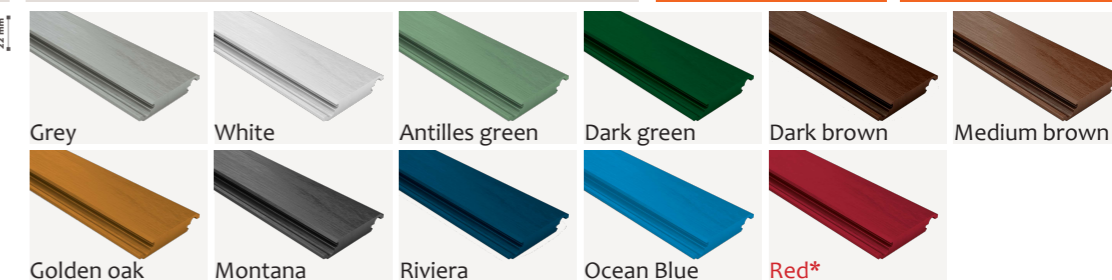

Cena bez DPH/ €

všechny odstíny
15,84 €/bm

red odstín*
21,78 €/bm*

Cena s DPH/ €

všechny odstíny
19,00 €/bm

red odstín*
26,136 €/bm*

PŘÍSLUŠENSTVÍ K DĚLÍCÍM STĚNÁM

Bar - ocel. výztuž

Obj.číslo:	3014324
Rozměry:	Ø14x1,5mm, D: 4,6m
Materiál:	Ocelová výztuž do desky BL6
Balení:	1 ks

Cena bez DPH/ €

9,02 €/ks

Cena s DPH/ €

10,82 €/ks

Deska je bez ocelové výztuže. Ocelovou výztuž „Bar“ si můžete dokoupit. Slouží k zpevnění profilů a vyšší nosnosti (např. u laviček).