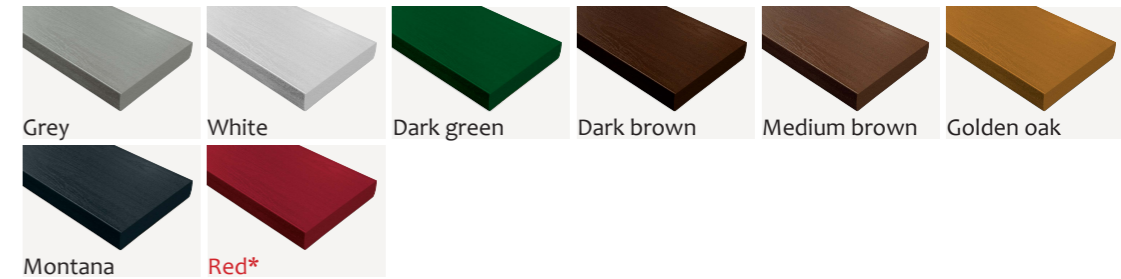

Cena bez DPH/ €	Cena s DPH/ €
všechny odstíny 15,84 €/bm	všechny odstíny 19,00 €/bm
red odstín* 21,78 €/bm*	red odstín* 26,136 €/bm*

Deska je bez ocelové výztuže. Ocelovou výztuž „Bar“ si můžete dokoupit. Slouží k zpevnění profilů a vyšší nosnosti (např. u laviček), nebo vyšší pevnosti okenic!

Délka 4,6 m

PLOTOVÉ PROFILY

BL8

120 x 22 mm, D: 4,6 m

Obj.číslo:	Odstín a RAL	Obj.číslo:	Odstín a RAL
3009518	Grey 7040	3015483	Montana 7024
3009513	White 9016	3009521	Red* 3004
3009517	Dark g. 6005		
3009515	Dark b. 8014		
3009514	Medium b. 8011		
3012506	Golden o. 8001		

Cena bez DPH/ €	Cena s DPH/ €
všechny odstíny 16,61 €/bm	všechny odstíny 19,93 €/bm
red odstín* 21,56 €/bm*	red odstín* 25,87 €/bm*

Délka 4,6 m

SPA PROFILY

Délka 2,44 m

TGA1

38 x 7 mm, D: 2,44 m

Obj.číslo: Odstín RAL
3043279 Dark grey 7024
3043279 Teak