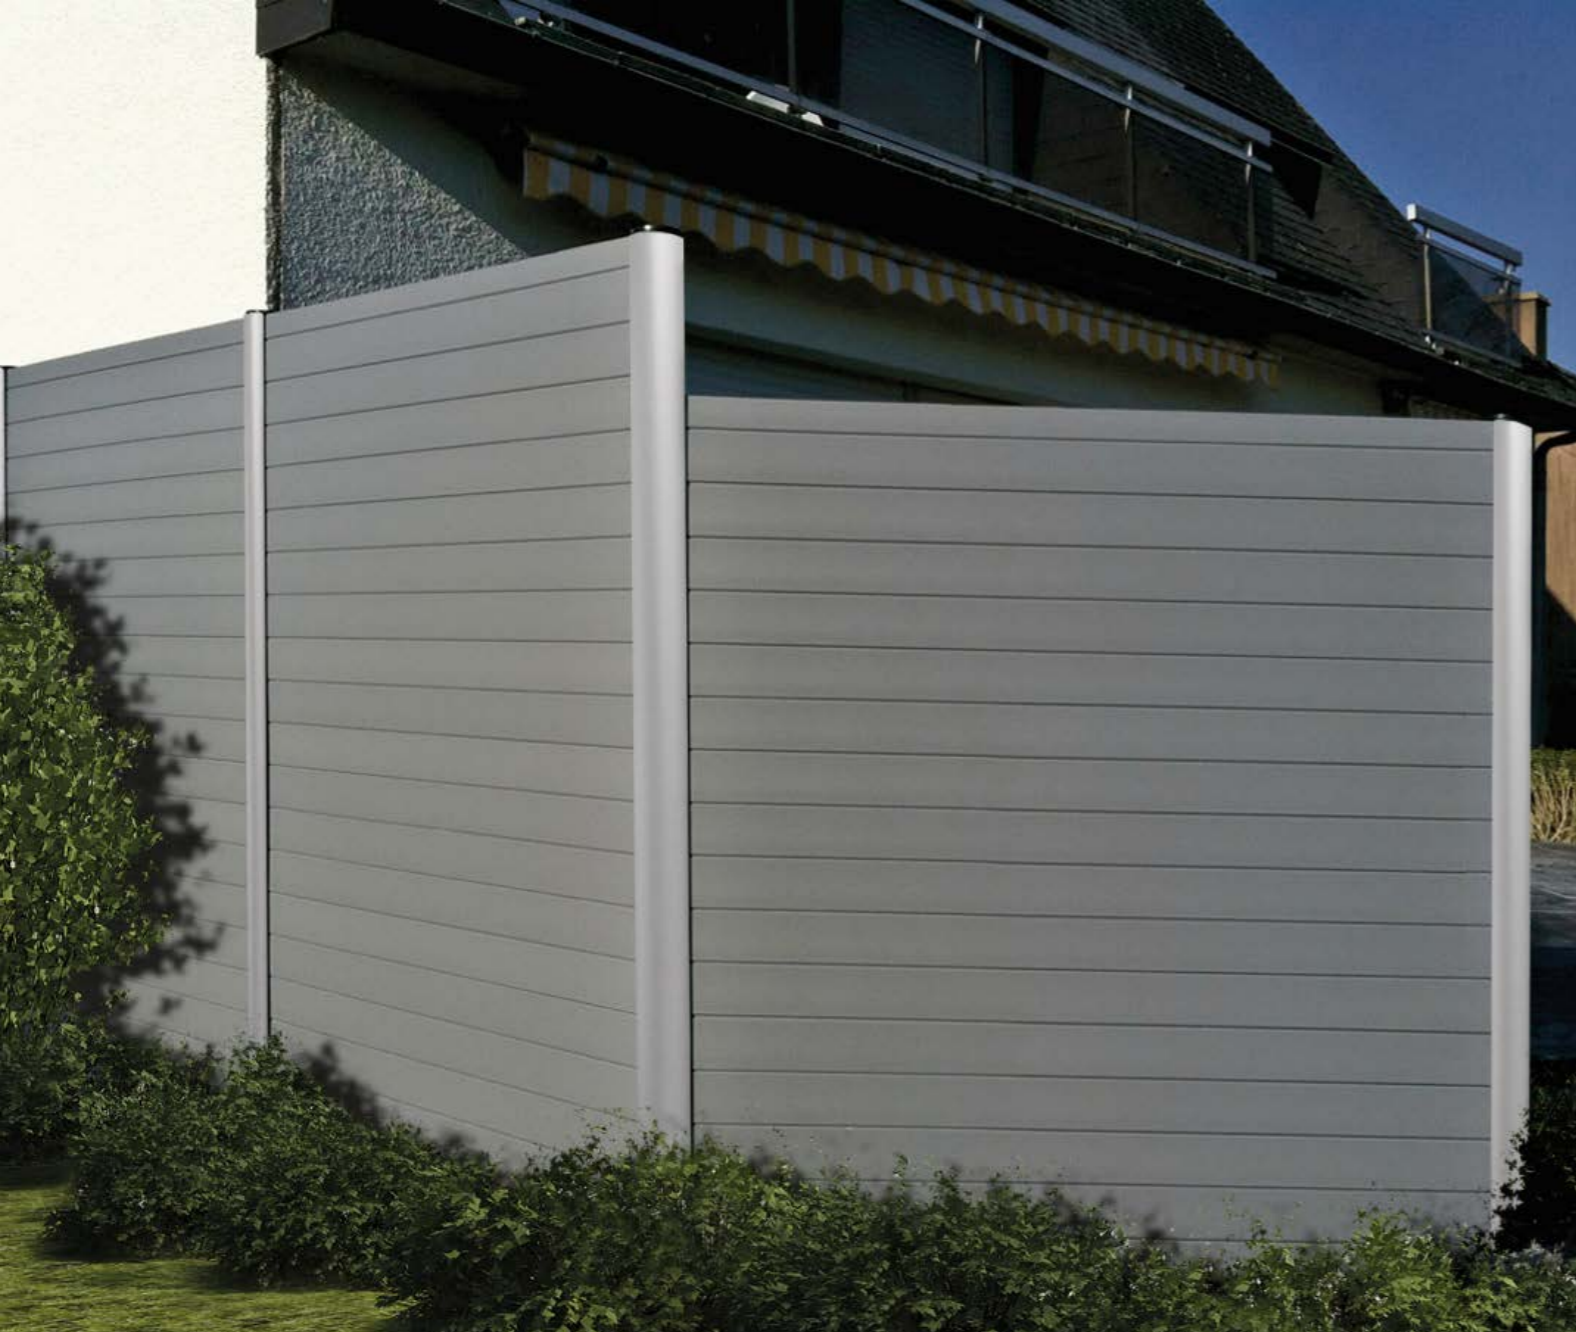

DBJ1S - podkladová lišta black

Obj.číslo: 3014320
 Rozměry: 30x50 mm
 Balení: 1 ks

Délka 4m

Cena bez DPH/ €	Cena s DPH/ €
6,985 €/bm	8,382 €/bm
27,94 €/ks	33,52 €/ks

FASÁDY

DĚLÍCÍ STĚNY

PROFILY K DĚLÍCÍM STĚNÁM