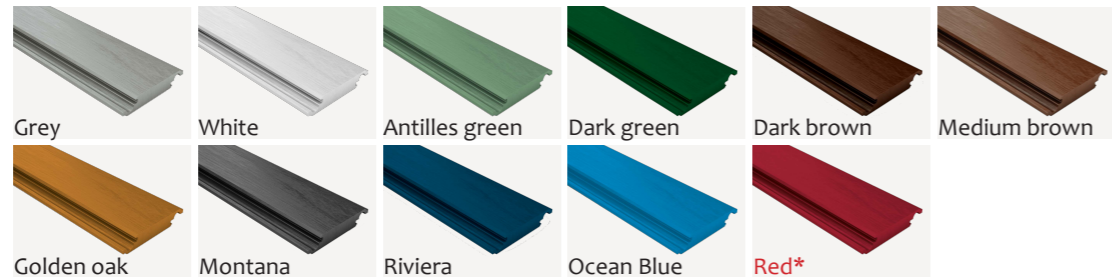

Cena bez DPH/ €	Cena s DPH/ €
všechny odstíny 8,74 €/bm	všechny odstíny 10,49 €/bm
red odstín* 12,485 €/bm*	red odstín* 14,98 €/bm*

BL4

116 x 22 mm, D: 4,6 m

Obj.číslo:	Odstín a RAL	Obj.číslo:	Odstín a RAL
3009491	Grey 7040	3012504	Golden o. 8001
3009486	White 9016	3015482	Montana 7024

Cena bez DPH/ €	Cena s DPH/ €
11,05 €/bm	13,26 €/bm

PLOTOVÉ PROFILY

BL6

120 x 22mm, délka 4,6 m

Obj.číslo:	Odstín a RAL	Obj.číslo:	Odstín a RAL
3009505	Grey 7040	3009501	Medium b. 8011
3009500	White 9016	3012505	Golden o. 8001
3009503	Antilles g. 6021	3011755	Montana 7024
3009504	Dark g. 6005	3009510	Riviera 5023
3009502	Dark b. 8014	3009507	Ocean b. 5012
		3009521	Red* 3004

Cena bez DPH/ €	Cena s DPH/ €
všechny odstíny 15,84 €/bm	všechny odstíny 19,00 €/bm
red odstín* 21,78 €/bm*	red odstín* 26,136 €/bm*

Deska je bez ocelové výztuže. Ocelovou výztuž „Bar“ si můžete dokoupit. Slouží k zpevnění profilů a vyšší nosnosti (např. u laviček), nebo vyšší pevnosti okenic!