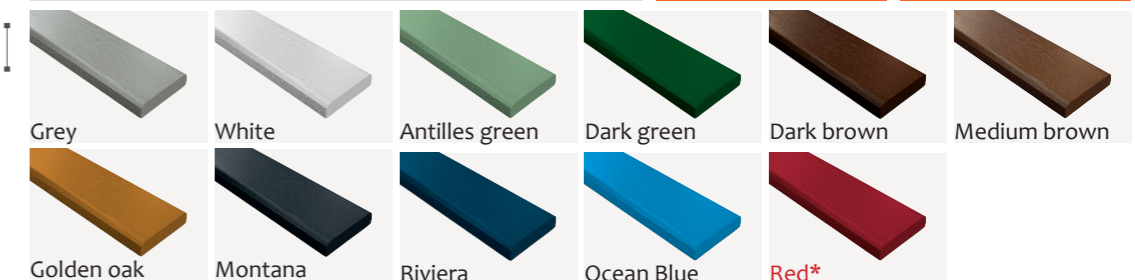

Cena bez DPH/ €	Cena s DPH/ €
všechny odstíny 13,97 €/bm	všechny odstíny 16,76 €/bm
red odstín* 19,91 €/bm*	red odstín* 23,89 €/bm*

BL2

70 x 17 mm, D: 4,6 m

Obj.číslo:	Odstín a RAL	Obj.číslo:	Odstín a RAL
3009478	Grey 7040	3009474	Medium b. 8011
3009473	White 9016	3012503	Golden o. 8001
3009476	Antilles g. 6021	3015481	Montana 7024
3009477	Dark g. 6005	3009483	Riviera 5023
3009475	Dark b. 8014	3009480	Ocean b. 5012
		3009481	Red* 3004

Cena bez DPH/ €	Cena s DPH/ €
všechny odstíny 8,74 €/bm	všechny odstíny 10,49 €/bm
red odstín* 12,485 €/bm*	red odstín* 14,98 €/bm*

BL4

116 x 22 mm, D: 4,6 m

Obj.číslo:	Odstín a RAL	Obj.číslo:	Odstín a RAL
3009491	Grey 7040	3012504	Golden o. 8001
3009486	White 9016	3015482	Montana 7024