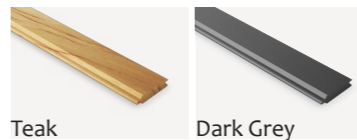

Cena s DPH/ €
Dark grey
6,20 €/bm
Teak
6,33 €/bm

Možnost výroby jiné délky - na vyžádání.

TGF8

40 x 10 mm, D: 2,44 m

Obj.číslo: Odstín:
3011760 Dark grey 7024
3014346 Teak

Cena bez DPH/ €
Dark grey
3,40 €/bm
Teak
3,52 €/bm

Cena s DPH/ €
Dark grey
4,89 €/bm
Teak
4,22 €/bm

Možnost výroby jiné délky - na vyžádání.

SPA PROFILY

TERASA ZA JEDEN DEN!

SNADNÁ MONTÁŽ - VŠE V JEDNOM BALÍČKU.
ZHOTOVTE SI SVOJI VLASTNÍ TERASU.
TERASU K VÁM PŘIVEZEME V RÁMCI SR ZDARMA.