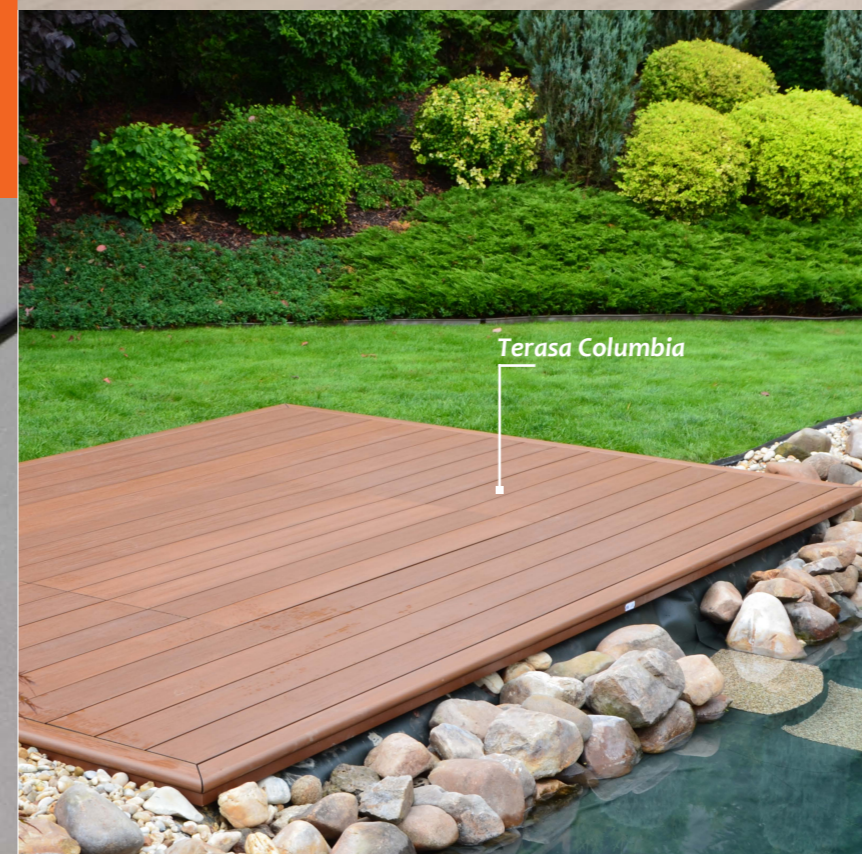

MODULOVÉ TERASY Speciální nabídka

Stálobarevná desky odolné vůči UV, 100% recyklovatelné desky, terasa se mimořádně lehce udržuje - vysokotlakou čisticí technikou a vodou, Každá deska má svou vlastní nezaměnitelnou strukturu letokruhů, Terasové desky jsou testované proti skluzu (na suchém i mokřém povrchu), Stupeň odolnosti proti skluzu je až R12 (nejvyšší možný stupeň je R13), Žádné riziko třísek, odolnost proti povětrným vlivům, Bez mechu a plísní, lehká manipulace s materiálem, Odolný proti vodě a vlhkosti, 10 let záruka - nejen na terasové desky, u nás je záruka na terasu včetně roštu a příslušenství!

Kontaktujte nás:

+421 905 282 535 , + 420 777 331 350

Uvedená cena terasy je včetně DPH s kompletním příslušenstvím. Terasa bude nařezaná, připravena na zhotovení včetně příslušenství.