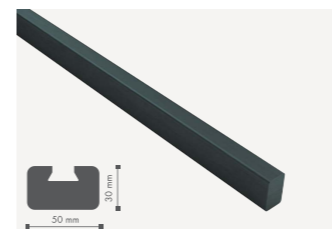

DBJ1S - podkladová lišta black

Obj.číslo: 3014320
 Rozměry: 30x50 mm
 Balení: 1 ks

Délka 4m

Cena bez DPH/ €	Cena s DPH/ €
6,985 €/bm	8,382 €/bm
27,94 €/ks	33,52 €/ks

FASÁDY

DĚLÍCÍ STĚNY

PROFILY K DĚLÍCÍM STĚNÁM