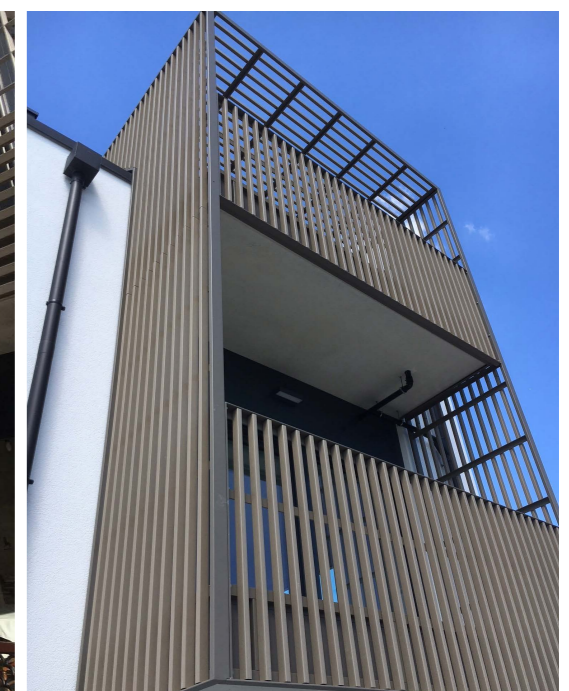

DBJ1S - podkladová lišta black

Obj.číslo: 3014320
 Rozměry: 30x50 mm
 Balení: 1 ks

Délka 4m

Cena bez DPH/ €	Cena s DPH/ €
6,985 €/bm	8,382 €/bm
27,94 €/ks	33,52 €/ks

FASÁDY

DĚLÍCÍ STĚNY

PROFILY K DĚLÍCÍM STĚNÁM