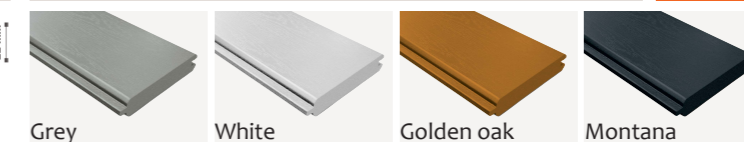

Cena bez DPH/ €	Cena s DPH/ €
všechny odstíny 13,97 €/bm	všechny odstíny 16,76 €/bm
red odstín* 19,91 €/bm*	red odstín* 23,89 €/bm*

BL2

70 x 17 mm, D: 4,6 m

Obj.číslo:	Odstín a RAL	Obj.číslo:	Odstín a RAL
3009478	Grey 7040	3009474	Medium b. 8011
3009473	White 9016	3012503	Golden o. 8001
3009476	Antilles g. 6021	3015481	Montana 7024
3009477	Dark g. 6005	3009483	Riviera 5023
3009475	Dark b. 8014	3009480	Ocean b. 5012
		3009481	Red* 3004

Cena bez DPH/ €	Cena s DPH/ €
všechny odstíny 8,74 €/bm	všechny odstíny 10,49 €/bm
red odstín* 12,485 €/bm*	red odstín* 14,98 €/bm*

BL4

116 x 22 mm, D: 4,6 m

Obj.číslo:	Odstín a RAL	Obj.číslo:	Odstín a RAL
3009491	Grey 7040	3012504	Golden o. 8001
3009486	White 9016	3015482	Montana 7024

Cena bez DPH/ €	Cena s DPH/ €
11,05 €/bm	13,26 €/bm

PLOTOVÉ PROFILY

BL6

120 x 22mm, délka 4,6 m

Obj.číslo:	Odstín a RAL	Obj.číslo:	Odstín a RAL
3009505	Grey 7040	3009501	Medium b. 8011
3009500	White 9016	3012505	Golden o. 8001
3009503	Antilles g. 6021	3011755	Montana 7024
3009504	Dark g. 6005	3009510	Riviera 5023
3009502	Dark b. 8014	3009507	Ocean b. 5012
		3009521	Red* 3004