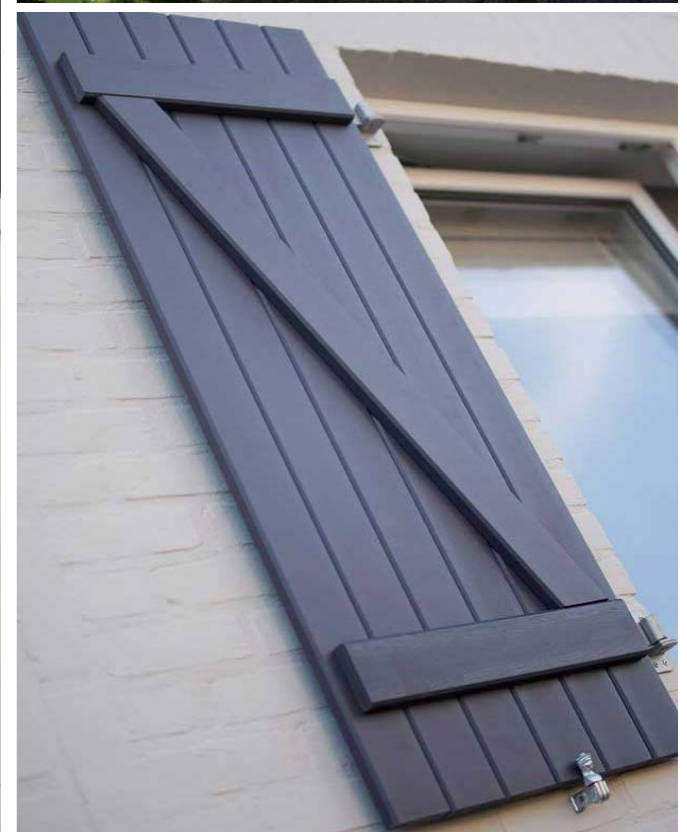

PLOTOVÉ PROFILY

BL6

120 x 22mm, délka 4,6 m

Obj.číslo:	Odstín a RAL	Obj.číslo:	Odstín a RAL
3009505	Grey 7040	3009501	Medium b. 8011
3009500	White 9016	3012505	Golden o. 8001
3009503	Antilles g. 6021	3011755	Montana 7024
3009504	Dark g. 6005	3009510	Riviera 5023
3009502	Dark b. 8014	3009507	Ocean b. 5012
		3009521	Red* 3004

Cena bez DPH/ €	Cena s DPH/ €
všechny odstíny 15,84 €/bm	všechny odstíny 19,00 €/bm
red odstín* 21,78 €/bm*	red odstín* 26,136 €/bm*

Deska je bez ocelové výztuže. Ocelovou výztuž „Bar“ si můžete dokoupit. Slouží k zpevnění profilů a vyšší nosnosti (např. u laviček), nebo vyšší pevnosti okenic!

Délka 4,6 m

PLOTOVÉ PROFILY

BL8

120 x 22 mm, D: 4,6 m

Obj.číslo:	Odstín a RAL	Obj.číslo:	Odstín a RAL
3009518	Grey 7040	3015483	Montana 7024
3009513	White 9016	3009521	Red* 3004
3009517	Dark g. 6005		
3009515	Dark b. 8014		
3009514	Medium b. 8011		
3012506	Golden o. 8001		

Cena bez DPH/ €	Cena s DPH/ €
všechny odstíny 16,61 €/bm	všechny odstíny 19,93 €/bm
red odstín* 21,56 €/bm*	red odstín* 25,87 €/bm*

Délka 4,6 m