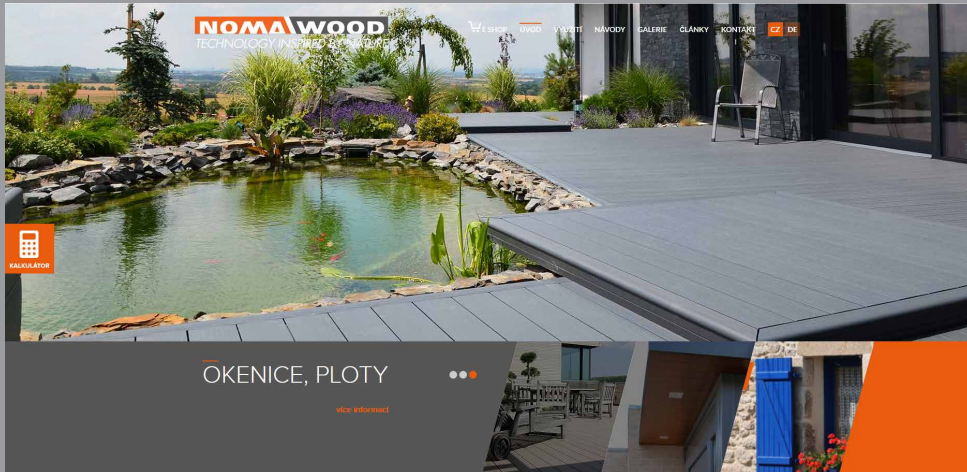

INSPIRUJTE SE NA NAŠICH WEB STRÁNKÁCH!