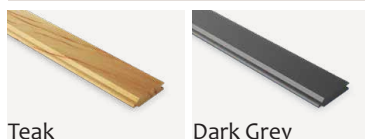

### TGF8

Obj.číslo:	Odstín:
3011760	Dark grey 7024
3014346	Teak

Cena bez DPH/ €
Dark grey 4,039 €/bm
Teak 4,181 €/bm

Cena s DPH/ €
Dark grey 4,846 €/bm
Teak 5,017 €/bm

40 x 10 mm, D: 2,44 m

Teak

Dark Grey

Možnost výroby jiné délky - na vyžádání.