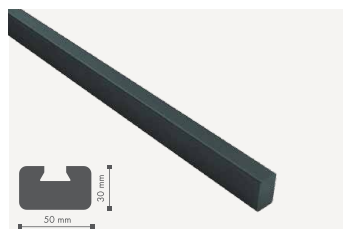

DBJ1S - podkladová lišta black

Obj.číslo: 3014320
Rozměry: 30x50 mm
Balení: 1 ks

Cena bez DPH/ €

8,297 €/bm
33,188 €/ks

Cena s DPH/ €

9,956 €/bm
39,825 €/ks

Délka 4m