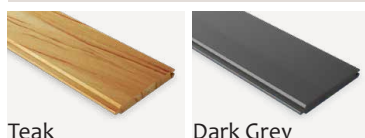

### TGF1

Obj.číslo:	Odstín:
3011759	Dark grey 7024
3009558	Teak

Cena bez DPH/ €
Dark grey 6,141 €/bm
Teak 6,260 €/bm

Cena s DPH/ €
Dark grey 7,369 €/bm
Teak 7,512 €/bm

79 x 10 mm, D: 2,44 m

Teak

Dark Grey

Možnost výroby jiné délky - na vyžádání.