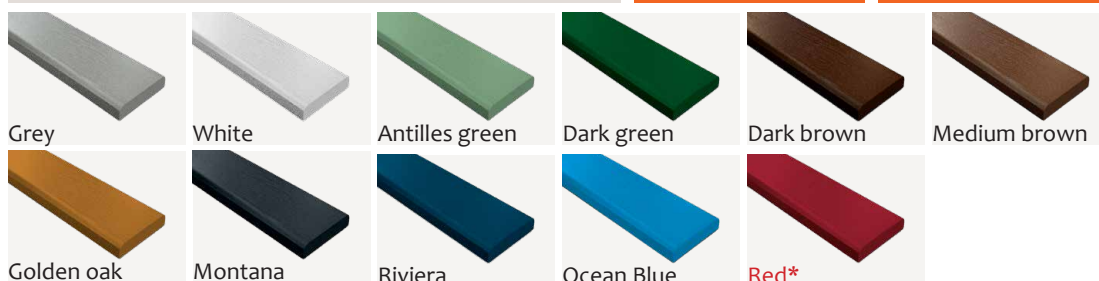

red odstín\*

17,797 €/bm\*

BL4

116 x 22 mm, D: 4,6 m

Obj.číslo:	Odstín a RAL	Obj.číslo:	Odstín a RAL
3009491	Grey 7040	3012504	Golden o. 8001
3009486	White 9016	3015482	Montana 7024

Cena bez DPH/ €

13,127 €/bm