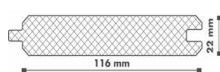

red odstín\*

17,797 €/bm\*

BL4

116 x 22 mm, D: 4,6 m

Obj.číslo:	Odstín a RAL	Obj.číslo:	Odstín a RAL
3009491	Grey 7040	3012504	Golden o. 8001
3009486	White 9016	3015482	Montana 7024

Cena bez DPH/ €

13,127 €/bm