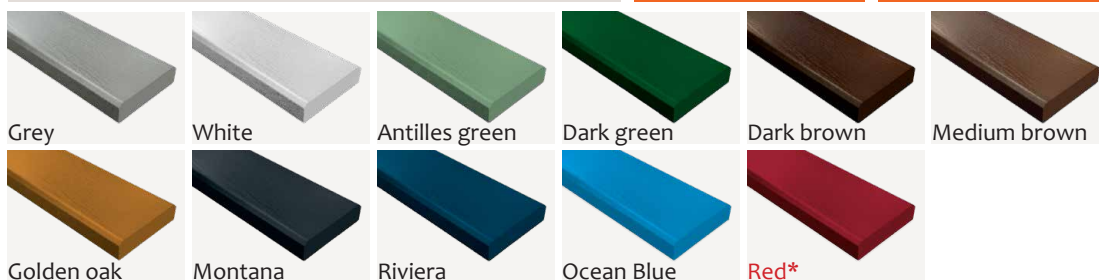

# PLOTOVÉ PROFILY

Délka 4,6 m

BL1

90 x 22 mm, D: 4,6 m

Obj.číslo:	Odstín a RAL	Obj.číslo:	Odstín a RAL
3009464	Grey 7040	3009460	Medium b. 8011
3009458	White 9016	3012502	Golden o. 8001
3009462	Antilles g. 6021	3015480	Montana 7024
3009463	Dark g. 6005	3009470	Riviera 5023
3009461	Dark b. 8014	3009467	Ocean b. 5012
		3009468	Red* 3004

red odstín\*

31,537 €/bm\*

BL2

70 x 17 mm, D: 4,6 m

Obj.číslo:	Odstín a RAL	Obj.číslo:	Odstín a RAL
3009478	Grey 7040	3009474	Medium b. 8011
3009473	White 9016	3012503	Golden o. 8001
3009476	Antilles g. 6021	3015481	Montana 7024
3009477	Dark g. 6005	3009483	Riviera 5023
3009475	Dark b. 8014	3009480	Ocean b. 5012
		3009481	Red* 3004