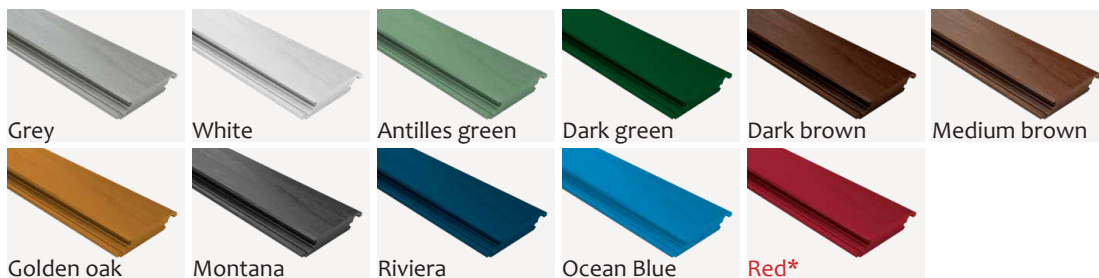

## PŘÍSLUŠENSTVÍ K DĚLÍCÍM STĚNÁM

Bar - ocel. výztuž

Obj.číslo:	3014324
Rozměry:	Ø14x1,5mm, D: 4,6m
Materiál:	Ocelová výztuž do desky BL6
Balení:	1 ks

Cena bez DPH/ €

9,575 €/ks

Cena s DPH/ €

11,490 €/ks

Deska je bez ocelové výztuže. Ocelovou výztuž „Bar“ si můžete dokoupit. Slouží k zpevnění profilů a vyšší nosnosti (např. u laviček).