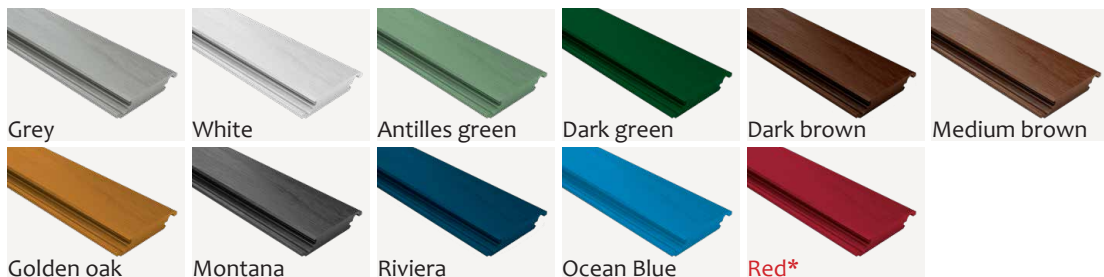

# PLOTOVÉ PROFILY

Délka 4,6 m

BL6

120 x 22mm, délka 4,6 m

Obj.číslo:	Odstín a RAL	Obj.číslo:	Odstín a RAL
3009505	Grey 7040	3009501	Medium b. 8011
3009500	White 9016	3012505	Golden o. 8001
3009503	Antilles g. 6021	3011755	Montana 7024
3009504	Dark g. 6005	3009510	Riviera 5023
3009502	Dark b. 8014	3009507	Ocean b. 5012
		3009521	Red* 3004

Cena bez DPH/ €	Cena s DPH/ €
všechny odstíny 18,817 €/bm	všechny odstíny 22,580 €/bm
red odstín* 25,874 €/bm*	red odstín* 31,048 €/bm*

Deska je bez ocelové výztuže. Ocelovou výztuž „Bar“ si můžete dokoupit. Slouží k zpevnění profilů a vyšší nosnosti (např. u laviček), nebo vyšší pevnosti okenic!