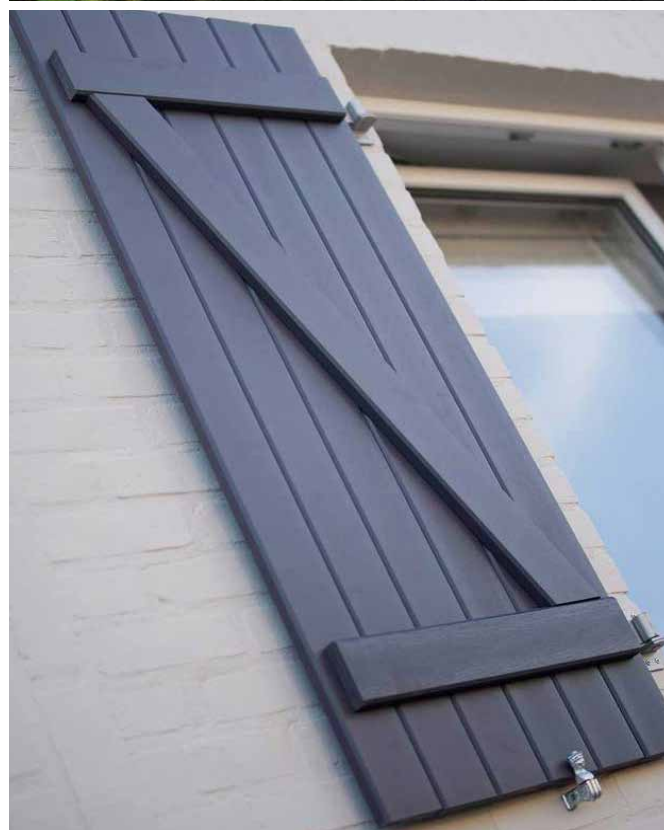

120 x 22 mm, D: 4,6 m

Obj.číslo:	Odstín a RAL	Obj.číslo:	Odstín a RAL
3009518	Grey 7040	3015483	Montana 7024
3009513	White 9016	3009521	Red* 3004
3009517	Dark g. 6005		
3009515	Dark b. 8014		
3009514	Medium b. 8011		
3012506	Golden o. 8001		

Cena bez DPH/ €	Cena s DPH/ €
všechny odstíny 19,732 €/bm	všechny odstíny 23,678 €/bm
red odstín* 25,613 €/bm*	red odstín* 30,735 €/bm*