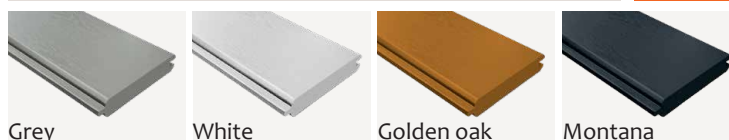

PLOTOVÉ PROFILY

Délka 4,6 m

BL1

90 x 22 mm, D: 4,6 m

Obj.číslo:	Odstín a RAL	Obj.číslo:	Odstín a RAL
3009464	Grey 7040	3009460	Medium b. 8011
3009458	White 9016	3012502	Golden o. 8001
3009462	Antilles g. 6021	3015480	Montana 7024
3009463	Dark g. 6005	3009470	Riviera 5023
3009461	Dark b. 8014	3009467	Ocean b. 5012
		3009468	Red* 3004

Cena bez DPH/ €

všechny odstíny

16,596 €/bm

red odstín*

23,653 €/bm*

Cena s DPH/ €

všechny odstíny

19,916 €/bm

red odstín*

31,537 €/bm*

BL2

70 x 17 mm, D: 4,6 m

Obj.číslo:	Odstín a RAL	Obj.číslo:	Odstín a RAL
3009478	Grey 7040	3009474	Medium b. 8011
3009473	White 9016	3012503	Golden o. 8001
3009476	Antilles g. 6021	3015481	Montana 7024
3009477	Dark g. 6005	3009483	Riviera 5023
3009475	Dark b. 8014	3009480	Ocean b. 5012
		3009481	Red* 3004

Cena bez DPH/ €

všechny odstíny

10,383 €/bm

red odstín*

14,831 €/bm*

Cena s DPH/ €

všechny odstíny

12,459 €/bm

red odstín*

17,797 €/bm*

BL4

116 x 22 mm, D: 4,6 m

Obj.číslo:	Odstín a RAL	Obj.číslo:	Odstín a RAL
3009491	Grey 7040	3012504	Golden o. 8001
3009486	White 9016	3015482	Montana 7024

Cena bez DPH/ €

13,127 €/bm

Cena s DPH/ €

15,752 €/bm