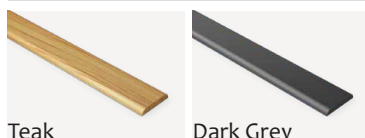

### TGA1

Obj.číslo:	Odstín: RAL
3043279	Dark grey 7024
3043279	Teak

Cena bez DPH/ €
Dark grey 3,647 €/bm
Teak 3,798 €/bm

Cena s DPH/ €
Dark grey 4,376 €/bm
Teak 4,557 €/bm

38 x 7 mm, D: 2,44 m

Teak

Dark Grey