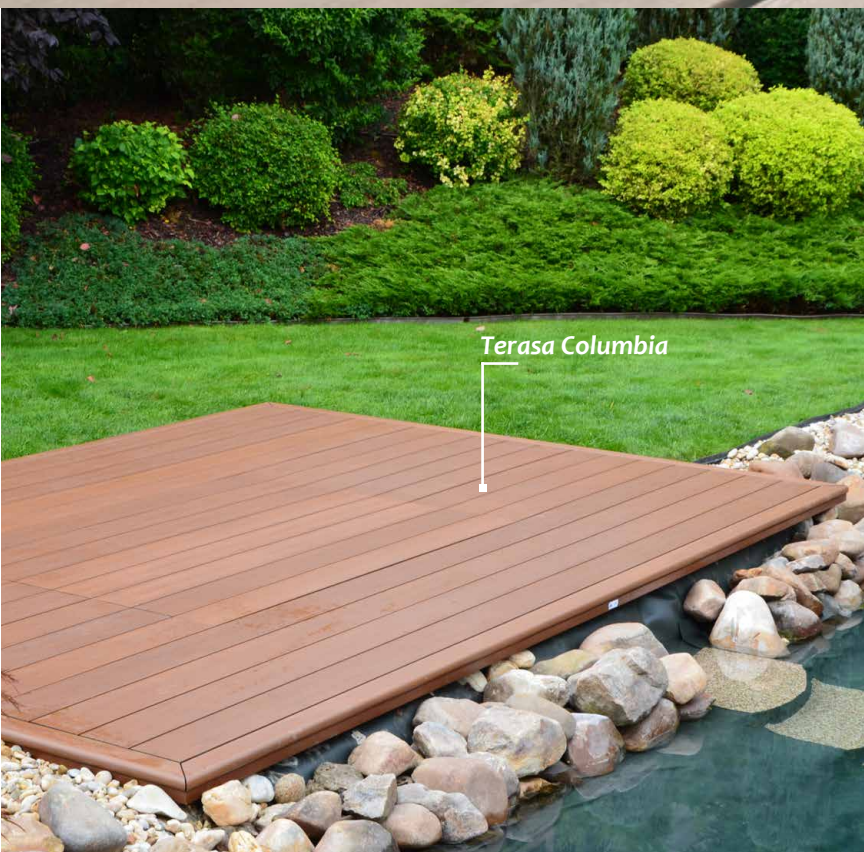

Stálobarevná desky odolné vůči UV,
100% recyklovatelné desky, terasa se mimořádně lehce udržuje - vysokotlakou čistící technikou a vodou,
Každá deska má svou vlastní nezaměnitelnou strukturu letokruhů,
Terasové desky jsou testované proti skluzu (na suchém i mokřém povrchu),
Stupeň odolnosti proti skluzu je až R12 (nejvyšší možný stupeň je R13),
Žádné riziko třísek, odolnost proti povětrným vlivům,
Bez mechu a plísní, lehká manipulace s materiálem,
Odolný proti vodě a vlhkosti,
10 let záruka - nejen na terasové desky, u nás je záruka na terasu včetně roštu a příslušenství!

Kontaktujte nás:

+421 905 282 535, + 420 777 331 350

Uvedená cena terasy je včetně DPH s kompletním příslušenstvím. Terasa bude nařezaná, připravena na zhotovení včetně příslušenství.