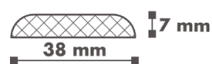

### TGA1

Obj.číslo:	Odstín: RAL
3043279	Dark grey 7024
3043279	Teak

Cena bez DPH/ €
Dark grey 3,647 €/bm
Teak 3,798 €/bm

Cena s DPH/ €
Dark grey 4,376 €/bm
Teak 4,557 €/bm

38 x 7 mm, D: 2,44 m

Teak

Dark Grey