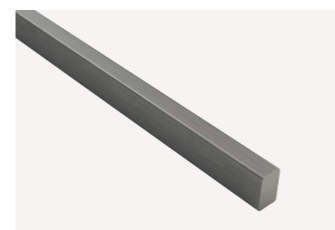

Bezúdržbové ploty, fasády a profily

NOMAWOOD
TECHNOLOGY INSPIRED BY NATURE

FASÁDY

FASÁDNÍ PROFILY

CJ1 Alaska

Obj.číslo: 3013594 RAL 9006
 Rozměry: 30x50 mm
 Výdatnost: 13m/m² s rozpětím 80 mm
 Balení: 1 ks

Délka 3m

Cena bez DPH/ €
10,89 €/bm
 32,67 €/ks

Cena s DPH/ €
13,068 €/bm
 39,204 €/ks

CJ1 Columbia

Obj.číslo: 3013596 RAL 8008
 Rozměry: 30x50 mm
 Výdatnost: 13m/m² s rozpětím 80 mm
 Balení: 1 ks

Cena bez DPH/ €
10,89 €/bm
 32,67 €/ks