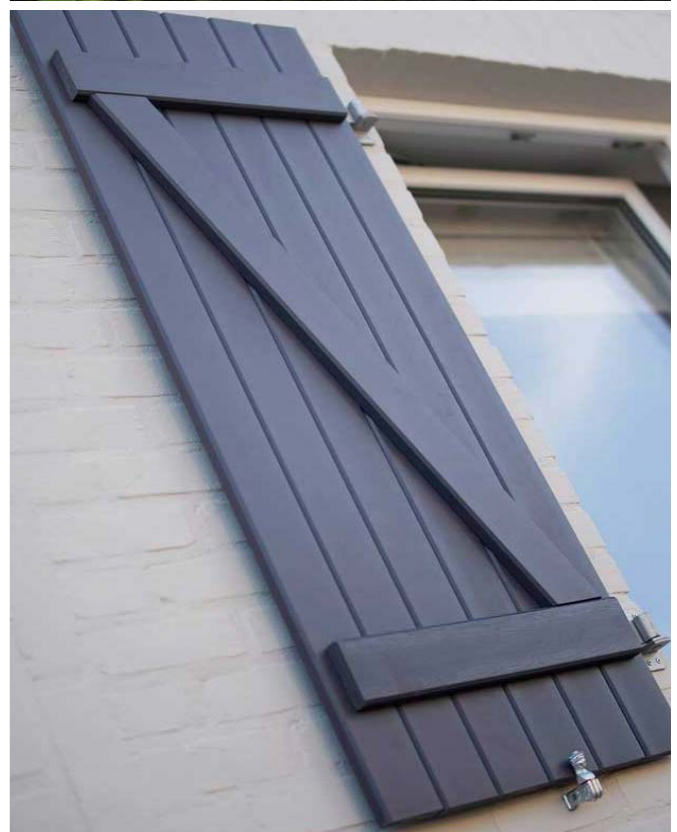

PLOTOVÉ PROFILY

BL6

120 x 22mm, délka 4,6 m

Obj.číslo:	Odstín a RAL	Obj.číslo:	Odstín a RAL
3009505	Grey 7040	3009501	Medium b. 8011
3009500	White 9016	3012505	Golden o. 8001
3009503	Antilles g. 6021	3011755	Montana 7024
3009504	Dark g. 6005	3009510	Riviera 5023
3009502	Dark b. 8014	3009507	Ocean b. 5012
		3009521	Red* 3004

Cena bez DPH/ €	Cena s DPH/ €
všechny odstíny 17,424 €/bm	všechny odstíny 20,908 €/bm
red odstín* 23,958 €/bm*	red odstín* 28,749 €/bm*

Deska je bez ocelové výztuže. Ocelovou výztuž „Bar“ si můžete dokoupit. Slouží k zpevnění profilů a vyšší nosnosti (např. u laviček), nebo vyšší pevnosti o okenic!

Délka 4,6 m

PLOTOVÉ PROFILY

BL8

120 x 22 mm, D: 4,6 m

Obj.číslo:	Odstín a RAL	Obj.číslo:	Odstín a RAL
3009518	Grey 7040	3015483	Montana 7024
3009513	White 9016	3009521	Red* 3004
3009517	Dark g. 6005		
3009515	Dark b. 8014		
3009514	Medium b. 8011		
3012506	Golden o. 8001		

Cena bez DPH/ €	Cena s DPH/ €
všechny odstíny 18,271 €/bm	všechny odstíny 21,925 €/bm
red odstín* 23,716 €/bm*	red odstín* 28,459 €/bm*

Délka 4,6 m