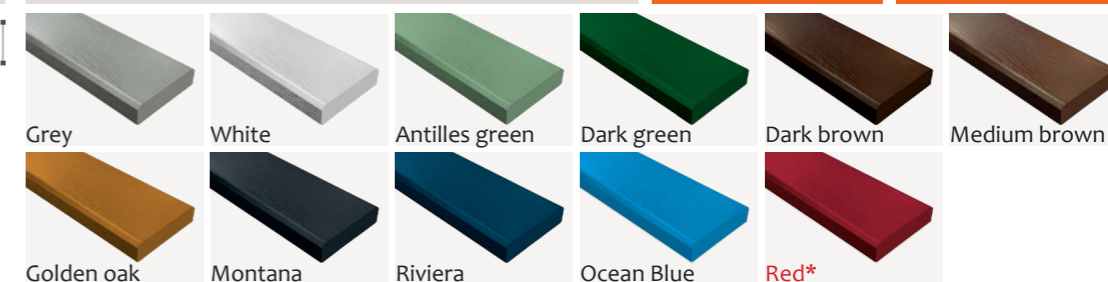

Cena bez DPH/ €	Cena s DPH/ €
9,922 €/ks	11,906 €/ks

Deska je bez ocelové výztuže. Ocelovou výztuž „Bar“ si můžete dokoupit. Slouží k zpevnění profilů a vyšší nosnosti (např. u laviček).

Záslepka k BL6

Obj.číslo:	Odstín:	Obj.číslo:	Odstín:
3009600	Black	3015615	Ant. green
3015609	White	3015610	Lavender
3015613	Golden oak	3015611	Riv. blue
3015612	M. brown	3015614	Grey
Balení:	1 bal. = 500 ks	3044553	Ocean blue

Cena bez DPH/ €	Cena s DPH/ €
0,519 €/ks	0,622 €/ks

PLOTOVÉ PROFILY OKENICE

PLOTOVÉ PROFILY

Délka 4,6 m

BL1

90 x 22 mm, D: 4,6 m

Obj.číslo:	Odstín a RAL	Obj.číslo:	Odstín a RAL
3009464	Grey 7040	3009460	Medium b. 8011
3009458	White 9016	3012502	Golden o. 8001
3009462	Antilles g. 6021	3015480	Montana 7024
3009463	Dark g. 6005	3009470	Riviera 5023
3009461	Dark b. 8014	3009467	Ocean b. 5012
		3009468	Red* 3004

Cena bez DPH/ €
všechny odstíny
15,367 €/bm
red odstín*
21,901 €/bm*

Cena s DPH/ €
všechny odstíny
18,440 €/bm
red odstín*
26,281 €/bm*

BL2

70 x 17 mm, D: 4,6 m

Obj.číslo:	Odstín a RAL	Obj.číslo:	Odstín a RAL
3009478	Grey 7040	3009474	Medium b. 8011
3009473	White 9016	3012503	Golden o. 8001
3009476	Antilles g. 6021	3015481	Montana 7024
3009477	Dark g. 6005	3009483	Riviera 5023
3009475	Dark b. 8014	3009480	Ocean b. 5012
		3009481	Red* 3004