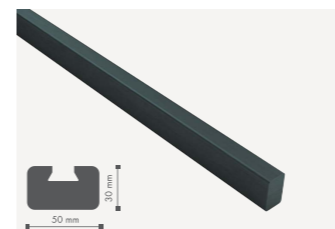

DBJ1S - podkladová lišta black

Obj.číslo: 3014320
Rozměry: 30x50 mm
Balení: 1 ks

Délka 4m

Cena bez DPH/ €
7,683 €/bm
30,734 €/ks

Cena s DPH/ €
9,219 €/bm
36,880 €/ks