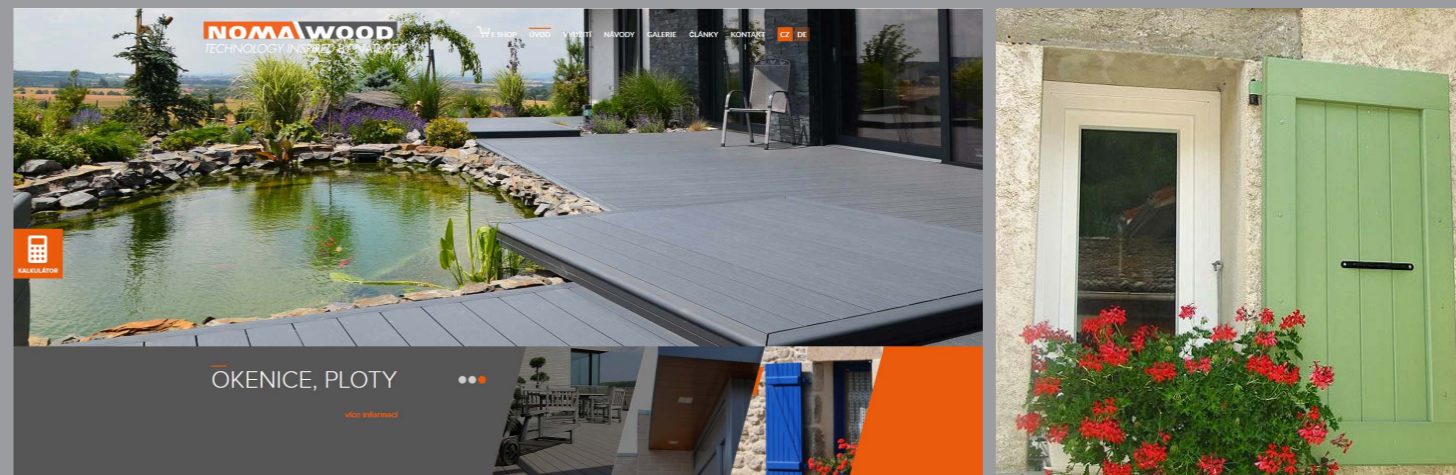

SOYKA
— STYLE —

FASÁDY STŘEŠNÍ PODBITÍ

PLOTY OKENICE MODULOVÉ TERASY

Platný od 1.5.2022

CENÍK 2022 - SR

NOMA WOOD
TECHNOLOGY INSPIRED BY NATURE

ROZMANITÉ MOŽNOSTI VYUŽITÍ S NOMAWOOD®

INSPIRUJTE SE NA NAŠICH WEB STRÁNKÁCH!