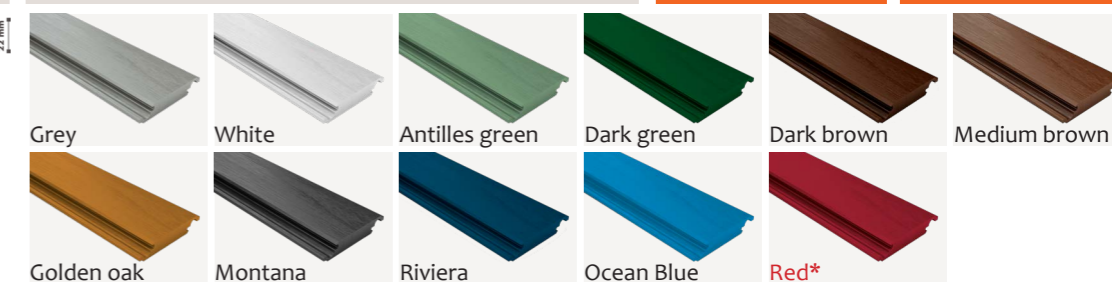

DĚLÍCÍ STĚNY

PROFILY K DĚLÍCÍM STĚNÁM

Délka 4,6 m

BL6

120 x 22mm, délka 4,6 m

Obj.číslo:	Odstín a RAL	Obj.číslo:	Odstín a RAL
3009505	Grey 7040	3009501	Medium b. 8011
3009500	White 9016	3012505	Golden o. 8001
3009503	Antilles g. 6021	3011755	Montana 7024
3009504	Dark g. 6005	3009510	Riviera 5023
3009502	Dark b. 8014	3009507	Ocean b. 5012
		3009508	Red* 3004

Cena bez DPH/ €	Cena s DPH/ €
všechny odstíny 17,424 €/bm	všechny odstíny 20,908 €/bm
red odstín* 23,958 €/bm*	red odstín* 28,749 €/bm*

PŘÍSLUŠENSTVÍ K DĚLÍCÍM STĚNÁM

Bar - ocel. výztuž

Obj.číslo:	3014324
Rozměry:	Ø14x1,5mm, D: 4,6m
Materiál:	Ocelová výztuž do desky BL6
Balení:	1 ks

Cena bez DPH/ €	Cena s DPH/ €
9,922 €/ks	11,906 €/ks

Deska je bez ocelové výztuže. Ocelovou výztuž „Bar“ si můžete dokoupit. Slouží k zpevnění profilů a vyšší nosnosti (např. u laviček).

Záslepka k BL6

Obj.číslo:	Odstín:	Obj.číslo:	Odstín:
3009600	Black	3015615	Ant. green
3015609	White	3015610	Lavender
3015613	Golden oak	3015611	Riv. blue
3015612	M. brown	3015614	Grey
Balení:	1 bal. = 500 ks	3044553	Ocean blue