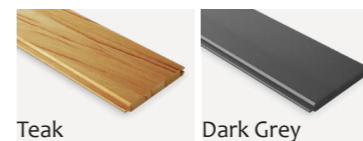

SPA PROFILY

SPA PROFILY

Délka 2,44 m

TGA1

38 x 7 mm, D: 2,44 m

Obj.číslo: Odstín RAL
3043279 Dark grey 7024
3043279 Teak

Cena bez DPH/ €
Dark grey 3,377 €/bm
Teak 3,509 €/bm

Cena s DPH/ €
Dark grey 4,052 €/bm
Teak 4,210 €/bm

TGF1

79 x 10 mm, D: 2,44 m

Obj.číslo: Odstín:
3011759 Dark grey 7024
3009558 Teak

Cena bez DPH/ €
Dark grey 5,687 €/bm
Teak 5,797 €/bm

Cena s DPH/ €
Dark grey 6,824 €/bm
Teak 6,956 €/bm

Možnost výroby jiné délky - na vyžádání.

TGF8

40 x 10 mm, D: 2,44 m

Obj.číslo: Odstín:
3011760 Dark grey 7024
3014346 Teak

Cena bez DPH/ €
Dark grey 3,74 €/bm
Teak 3,872 €/bm

Cena s DPH/ €
Dark grey 4,488 €/bm
Teak 4,646 €/bm

Možnost výroby jiné délky - na vyžádání.