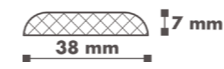

Délka 4,6 m

PLOTOVÉ PROFILY

BL8

120 x 22 mm, D: 4,6 m

Obj.číslo:	Odstín a RAL	Obj.číslo:	Odstín a RAL
3009518	Grey 7040	3015483	Montana 7024
3009513	White 9016	3009521	Red* 3004
3009517	Dark g. 6005		
3009515	Dark b. 8014		
3009514	Medium b. 8011		
3012506	Golden o. 8001		

Cena bez DPH/ €	Cena s DPH/ €
všechny odstíny 18,271 €/bm	všechny odstíny 21,925 €/bm
red odstín* 23,716 €/bm*	red odstín* 28,459 €/bm*

Délka 4,6 m

SPA PROFILY

SPA PROFILY

Délka 2,44 m

TGA1

38 x 7 mm, D: 2,44 m

Obj.číslo: Odstín RAL
3043279 Dark grey 7024
3043279 Teak

Cena bez DPH/ €
Dark grey 3,377 €/bm
Teak 3,509 €/bm

Cena s DPH/ €
Dark grey 4,052 €/bm
Teak 4,210 €/bm

TGF1

79 x 10 mm, D: 2,44 m

Obj.číslo: Odstín:
3011759 Dark grey 7024
3009558 Teak