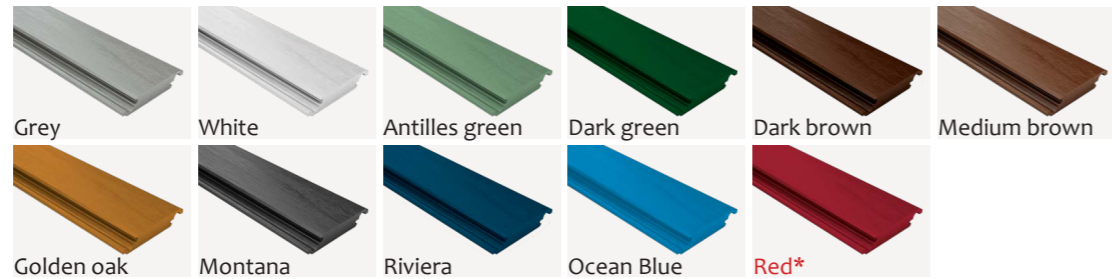

Cena bez DPH/ €
12,155 €/bm

Cena s DPH/ €
14,586 €/bm

PLOTOVÉ PROFILY

BL6

120 x 22mm, délka 4,6 m

Obj.číslo:	Odstín a RAL	Obj.číslo:	Odstín a RAL
3009505	Grey 7040	3009501	Medium b. 8011
3009500	White 9016	3012505	Golden o. 8001
3009503	Antilles g. 6021	3011755	Montana 7024
3009504	Dark g. 6005	3009510	Riviera 5023
3009502	Dark b. 8014	3009507	Ocean b. 5012
		3009521	Red* 3004

Cena bez DPH/ €	Cena s DPH/ €
všechny odstíny 17,424 €/bm	všechny odstíny 20,908 €/bm
red odstín* 23,958 €/bm*	red odstín* 28,749 €/bm*

Deska je bez ocelové výztuže. Ocelovou výztuž „Bar“ si můžete dokoupit. Slouží k zpevnění profilů a vyšší nosnosti (např. u laviček), nebo vyšší pevnosti o okenic!