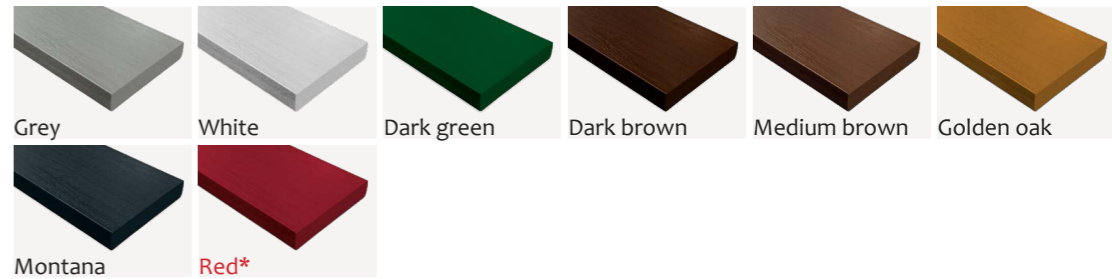

Cena bez DPH/ €	Cena s DPH/ €
všechny odstíny 17,424 €/bm	všechny odstíny 20,908 €/bm
red odstín* 23,958 €/bm*	red odstín* 28,749 €/bm*

Deska je bez ocelové výztuže. Ocelovou výztuž „Bar“ si můžete dokoupit. Slouží k zpevnění profilů a vyšší nosnosti (např. u laviček), nebo vyšší pevnosti o okenic!

Délka 4,6 m

PLOTOVÉ PROFILY

BL8

120 x 22 mm, D: 4,6 m

Obj.číslo:	Odstín a RAL	Obj.číslo:	Odstín a RAL
3009518	Grey 7040	3015483	Montana 7024
3009513	White 9016	3009521	Red* 3004
3009517	Dark g. 6005		
3009515	Dark b. 8014		
3009514	Medium b. 8011		
3012506	Golden o. 8001		

Cena bez DPH/ €	Cena s DPH/ €
všechny odstíny 18,271 €/bm	všechny odstíny 21,925 €/bm
red odstín* 23,716 €/bm*	red odstín* 28,459 €/bm*

Délka 4,6 m

SPA PROFILY

SPA PROFILY

Délka 2,44 m

TGA1

38 x 7 mm, D: 2,44 m