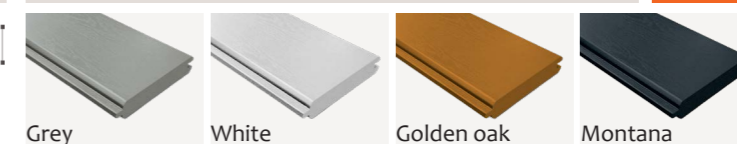

Cena bez DPH/ €
všechny odstíny
15,367 €/bm
red odstín*
21,901 €/bm*

Cena s DPH/ €
všechny odstíny
18,440 €/bm
red odstín*
26,281 €/bm*

BL2

70 x 17 mm, D: 4,6 m

Obj.číslo:	Odstín a RAL	Obj.číslo:	Odstín a RAL
3009478	Grey 7040	3009474	Medium b. 8011
3009473	White 9016	3012503	Golden o. 8001
3009476	Antilles g. 6021	3015481	Montana 7024
3009477	Dark g. 6005	3009483	Riviera 5023
3009475	Dark b. 8014	3009480	Ocean b. 5012
		3009481	Red* 3004

Cena bez DPH/ €
všechny odstíny
9,614 €/bm
red odstín*
13,733 €/bm*

Cena s DPH/ €
všechny odstíny
11,536 €/bm
red odstín*
16,479 €/bm*

BL4

116 x 22 mm, D: 4,6 m

Obj.číslo:	Odstín a RAL	Obj.číslo:	Odstín a RAL
3009491	Grey 7040	3012504	Golden o. 8001
3009486	White 9016	3015482	Montana 7024

Cena bez DPH/ €
12,155 €/bm

Cena s DPH/ €
14,586 €/bm

PLOTOVÉ PROFILY

BL6

120 x 22mm, délka 4,6 m

Obj.číslo:	Odstín a RAL	Obj.číslo:	Odstín a RAL
3009505	Grey 7040	3009501	Medium b. 8011
3009500	White 9016	3012505	Golden o. 8001
3009503	Antilles g. 6021	3011755	Montana 7024
3009504	Dark g. 6005	3009510	Riviera 5023
3009502	Dark b. 8014	3009507	Ocean b. 5012
		3009521	Red* 3004

Cena bez DPH/ €	Cena s DPH/ €
všechny odstíny 17,424 €/bm	všechny odstíny 20,908 €/bm
red odstín* 23,958 €/bm*	red odstín* 28,749 €/bm*

Deska je bez ocelové výztuže. Ocelovou výztuž „Bar“ si můžete dokoupit. Slouží k zpevnění profilů a vyšší nosnosti (např. u laviček), nebo vyšší pevnosti o okenic!