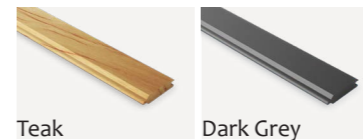

Možnost výroby jiné délky - na vyžádání.