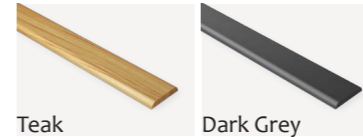

SPA PROFILY

SPA PROFILY

Délka 2,44 m

TGA1

38 x 7 mm, D: 2,44 m

Obj.číslo: Odstín RAL
3043279 Dark grey 7024
3043279 Teak

Cena bez DPH/ €
Dark grey 3,377 €/bm
Teak 3,509 €/bm

Cena s DPH/ €
Dark grey 4,052 €/bm
Teak 4,210 €/bm

TGF1

79 x 10 mm, D: 2,44 m

Obj.číslo: Odstín:
3011759 Dark grey 7024
3009558 Teak

Cena bez DPH/ €
Dark grey 5,687 €/bm
Teak 5,797 €/bm

Cena s DPH/ €
Dark grey 6,824 €/bm
Teak 6,956 €/bm

Možnost výroby jiné délky - na vyžádání.

TGF8

40 x 10 mm, D: 2,44 m

Obj.číslo: Odstín:
3011760 Dark grey 7024
3014346 Teak

Cena bez DPH/ €
Dark grey 3,74 €/bm
Teak 3,872 €/bm

Cena s DPH/ €
Dark grey 4,488 €/bm
Teak 4,646 €/bm

Možnost výroby jiné délky - na vyžádání.