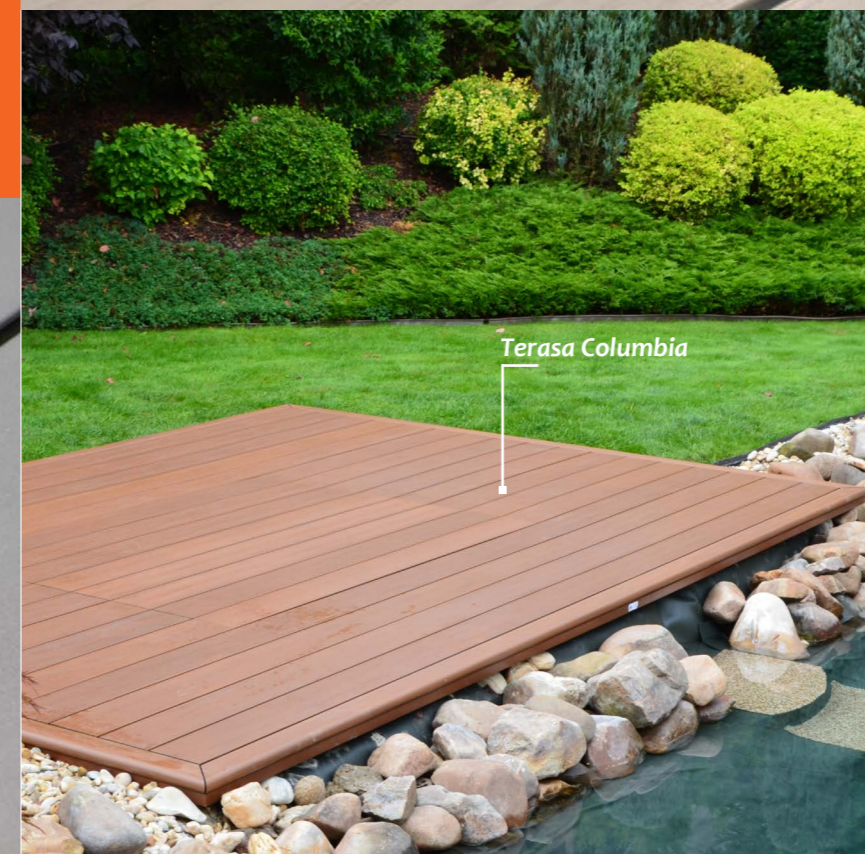

Rozměr terasy: 4x4 m
Terasové desky: odstín COLUMBIA
Podklad:
rovný - betón
nerovný - šterk, hlína jiný podklad.

Cena s DPH
1149,- EUR
rovný podklad

Cena s DPH
1640,- EUR
nerovný podklad

MODULOVÉ TERASY Speciální nabídka