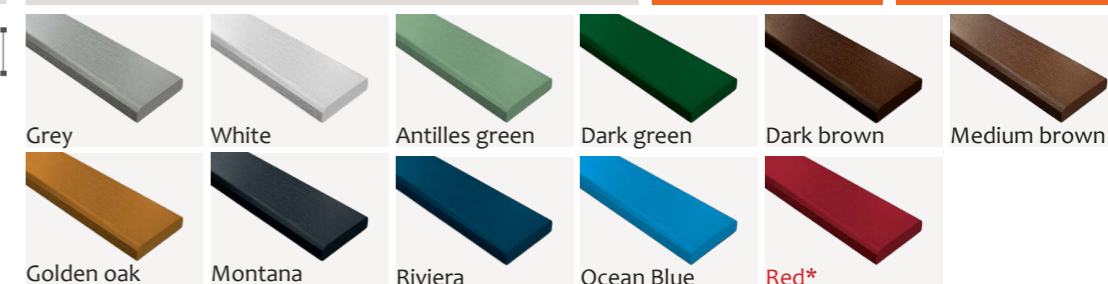

Cena bez DPH/ €	Cena s DPH/ €
9,922 €/ks	11,906 €/ks

Deska je bez ocelové výztuže. Ocelovou výztuž „Bar“ si můžete dokoupit. Slouží k zpevnění profilů a vyšší nosnosti (např. u laviček).

Záslepka k BL6

Obj.číslo:	Odstín:	Obj.číslo:	Odstín:
3009600	Black	3015615	Ant. green
3015609	White	3015610	Lavender
3015613	Golden oak	3015611	Riv. blue
3015612	M. brown	3015614	Grey
Balení:	1 bal. = 500 ks	3044553	Ocean blue

Cena bez DPH/ €	Cena s DPH/ €
0,519 €/ks	0,622 €/ks

PLOTOVÉ PROFILY OKENICE

PLOTOVÉ PROFILY

Délka 4,6 m

BL1

90 x 22 mm, D: 4,6 m

Obj.číslo:	Odstín a RAL	Obj.číslo:	Odstín a RAL
3009464	Grey 7040	3009460	Medium b. 8011
3009458	White 9016	3012502	Golden o. 8001
3009462	Antilles g. 6021	3015480	Montana 7024
3009463	Dark g. 6005	3009470	Riviera 5023
3009461	Dark b. 8014	3009467	Ocean b. 5012
		3009468	Red* 3004

Cena bez DPH/ €
všechny odstíny
15,367 €/bm
red odstín*
21,901 €/bm*

Cena s DPH/ €
všechny odstíny
18,440 €/bm
red odstín*
26,281 €/bm*

BL2

70 x 17 mm, D: 4,6 m

Obj.číslo:	Odstín a RAL	Obj.číslo:	Odstín a RAL
3009478	Grey 7040	3009474	Medium b. 8011
3009473	White 9016	3012503	Golden o. 8001
3009476	Antilles g. 6021	3015481	Montana 7024
3009477	Dark g. 6005	3009483	Riviera 5023
3009475	Dark b. 8014	3009480	Ocean b. 5012
		3009481	Red* 3004

Cena bez DPH/ €
všechny odstíny
9,614 €/bm
red odstín*
13,733 €/bm*

Cena s DPH/ €
všechny odstíny
11,536 €/bm
red odstín*
16,479 €/bm*

BL4

116 x 22 mm, D: 4,6 m

Obj.číslo:	Odstín a RAL	Obj.číslo:	Odstín a RAL
3009491	Grey 7040	3012504	Golden o. 8001
3009486	White 9016	3015482	Montana 7024