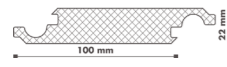

Cena bez DPH/ €
12,155 €/bm

Cena s DPH/ €
14,586 €/bm

PLOTOVÉ PROFILY

BL6

120 x 22mm, délka 4,6 m

Obj.číslo:	Odstín a RAL	Obj.číslo:	Odstín a RAL
3009505	Grey 7040	3009501	Medium b. 8011
3009500	White 9016	3012505	Golden o. 8001
3009503	Antilles g. 6021	3011755	Montana 7024
3009504	Dark g. 6005	3009510	Riviera 5023
3009502	Dark b. 8014	3009507	Ocean b. 5012
		3009521	Red* 3004