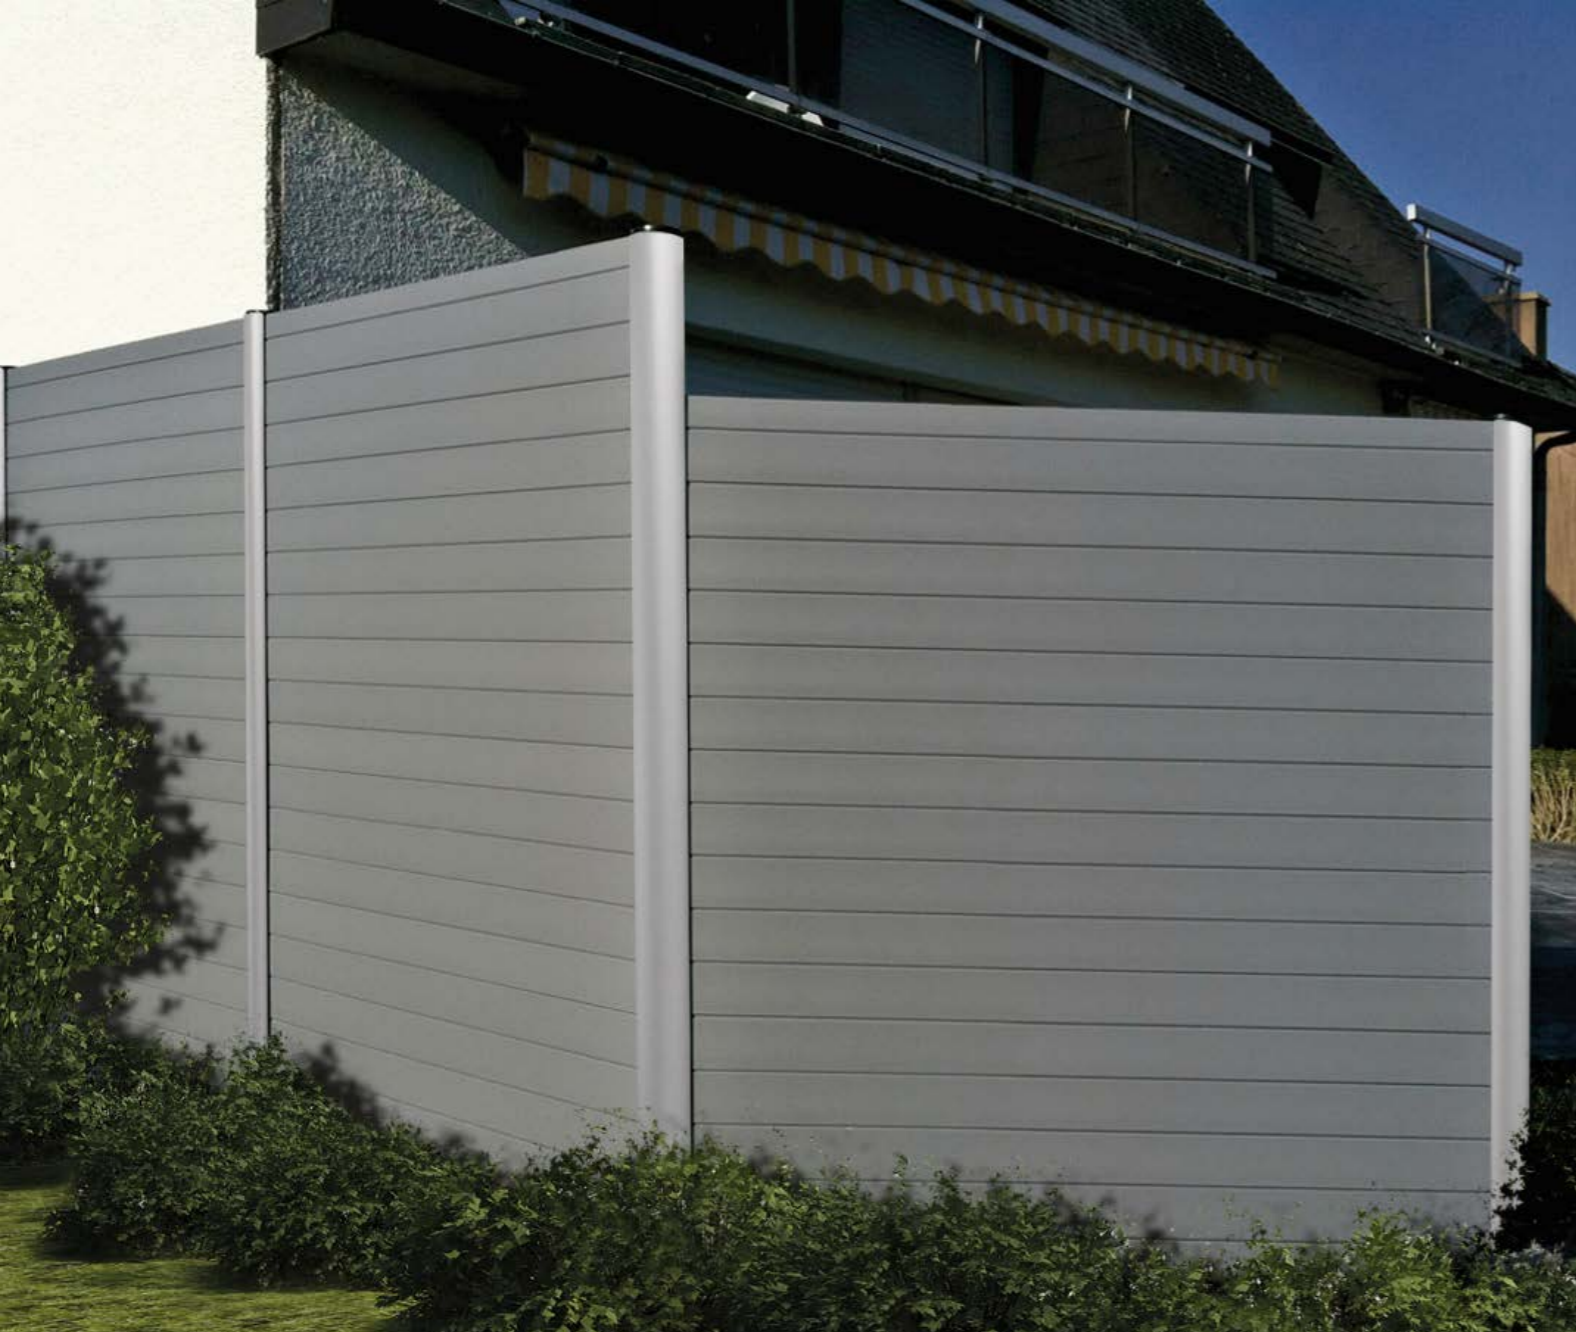

DĚLÍCÍ STĚNY

PROFILY K DĚLÍCÍM STĚNÁM

Délka 4,6 m

BL6

120 x 22mm, délka 4,6 m

Obj.číslo:	Odstín a RAL	Obj.číslo:	Odstín a RAL
3009505	Grey 7040	3009501	Medium b. 8011
3009500	White 9016	3012505	Golden o. 8001
3009503	Antilles g. 6021	3011755	Montana 7024
3009504	Dark g. 6005	3009510	Riviera 5023
3009502	Dark b. 8014	3009507	Ocean b. 5012
		3009508	Red* 3004