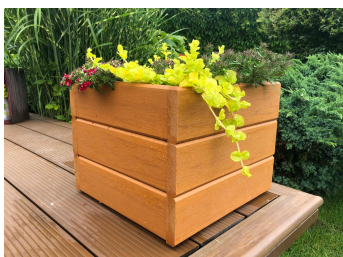

Terasový květináč EVA

Obj.číslo: BLTRUH002
Rozměry: šířka: 35 cm
výška: 27 cm
hloubka: 35 cm

Balení: 1 ks

Cena bez DPH/ EUR

72,56 €

Cena s DPH/ EUR

87,07 €

Odstíny barev:

Výběr z profilů:

Možnost individuálního rozměru květináče dle zákazníka. Květináče na fotkách jsou vyrobeny z profilu BL2. Při výběru jiných profilů se cena může lišit.

Při výběru odstínu RED uděláme individuální nabídku