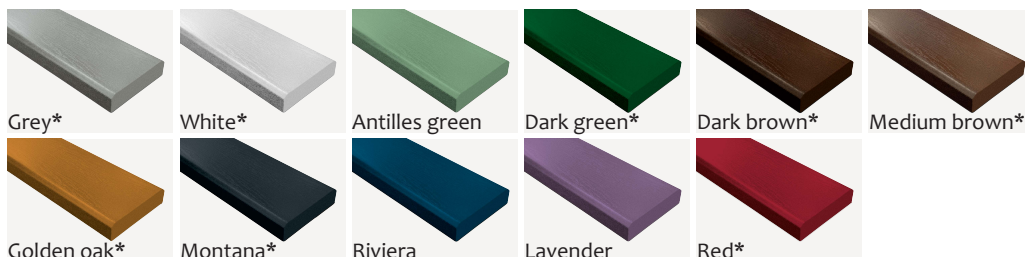

SOYKA
— STYLE —

KVĚTINÁČE

CENÍK 2022 - SR

NOMA\WOOD
TECHNOLOGY INSPIRED BY NATURE

Terasový květináč LARA

Obj.číslo: BLTRUH001
Rozměry: šířka: 75 cm
výška: 54 cm
hloubka: 45 cm

Balení: 1 ks

Cena bez DPH/ EUR

326,56 €

Cena s DPH/ EUR

391,87 €

Odstíny barev:

Výběr z profilů:

Možnost individuálního rozměru květináče dle zákazníka. Květináče na fotkách jsou vyrobeny z profilu BL2. Při výběru jiných profilů se cena může lišit.

Výběr z profilů:

Možnost individuálního rozměru květináče dle zákazníka. Květináče na fotkách jsou vyrobeny z profilu BL2. Při výběru jiných profilů se cena může lišit.

Při výběru odstínu RED uděláme individuální nabídku