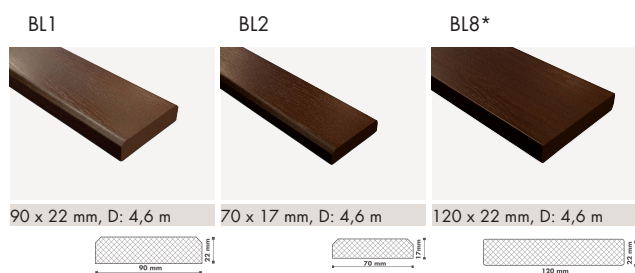

SOYKA
— STYLE —

KVĚTINÁČE

CENÍK 2022 - SR

NOMA\WOOD
TECHNOLOGY INSPIRED BY NATURE

Terasový květináč LARA

Obj.číslo: BLTRUH001
Rozměry: šířka: 75 cm
výška: 54 cm
hloubka: 45 cm

Balení: 1 ks

Cena bez DPH/ EUR

326,56 €

Cena s DPH/ EUR

391,87 €

Odstíny barev:

Výběr z profilů:

Možnost individuálního rozměru květináče dle zákazníka. Květináče na fotkách jsou vyrobeny z profilu BL2. Při výběru jiných profilů se cena může lišit.

Terasový květináč EVA

Obj.číslo: BLTRUH002
Rozměry: šířka: 35 cm
výška: 27 cm
hloubka: 35 cm

Balení: 1 ks

Cena bez DPH/ EUR

72,56 €

Cena s DPH/ EUR

87,07 €

Odstíny barev:

Výběr z profilů:

Možnost individuálního rozměru květináče dle zákazníka. Květináče na fotkách jsou vyrobeny z profilu BL2. Při výběru jiných profilů se cena může lišit.

Při výběru odstínu RED uděláme individuální nabídku