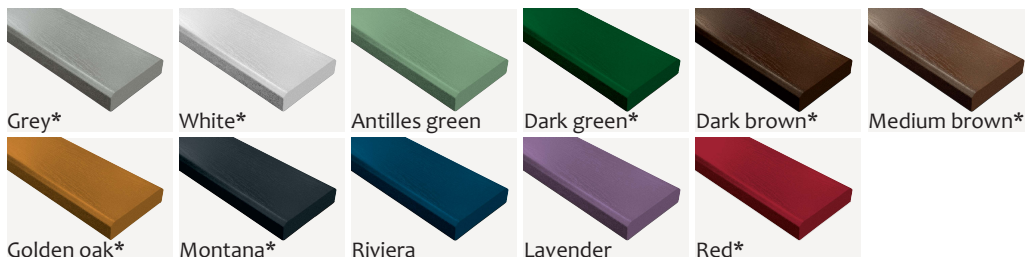

Výběr z profilů:

Možnost individuálního rozměru květináče dle zákazníka. Květináče na fotkách jsou vyrobeny z profilu BL2. Při výběru jiných profilů se cena může lišit.

Při výběru odstínu RED uděláme individuální nabídku