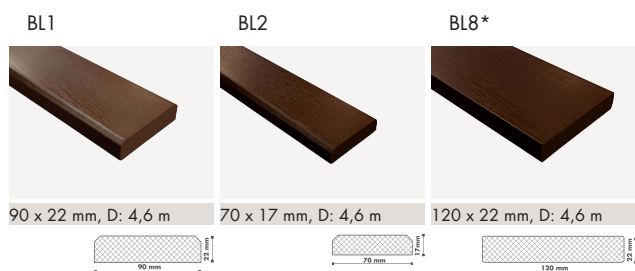

Terasový květináč EVA

Obj.číslo: BLTRUH002
Rozměry: šířka: 35 cm
výška: 27 cm
hloubka: 35 cm

Balení: 1 ks

Cena bez DPH/ EUR

72,56 €

Cena s DPH/ EUR

87,07 €

Odstíny barev:

Výběr z profilů:

Možnost individuálního rozměru květináče dle zákazníka. Květináče na fotkách jsou vyrobeny z profilu BL2. Při výběru jiných profilů se cena může lišit.

Při výběru odstínu RED uděláme individuální nabídku