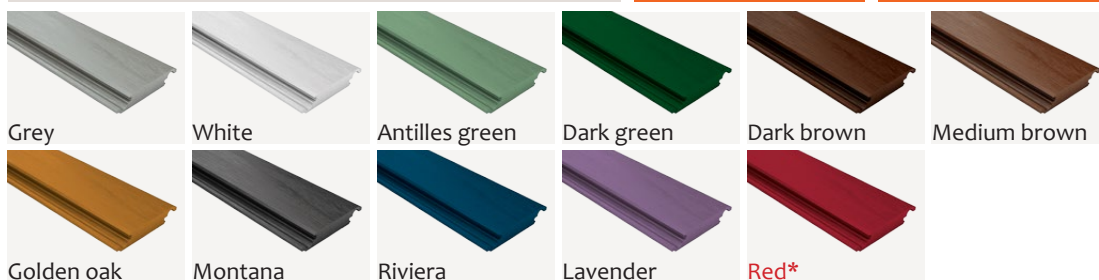

Délka 2 m

120 x 22 mm, D: 2 m

Obj.číslo:	Odstín:	Obj.číslo:	Odstín:
3013466	Montana	3013465	Columbia

Cena s DPH/ CZK

Cena s DPH/ EUR

373 Kč/bm

14,556 €/bm