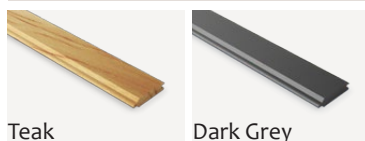

79 x 10 mm, D: 2,44 m

Teak

Dark Grey

TGF8

Obj.číslo:	Odstín:
3014346	Teak
3011760	Dark grey

Cena s DPH/ CZK
85 Kč/bm

Cena s DPH/ EUR
3,312 €/bm

40 x 10 mm, D: 2,44 m