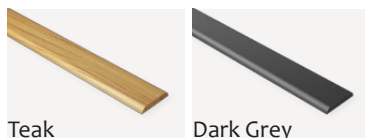

Dark Grey

Teak