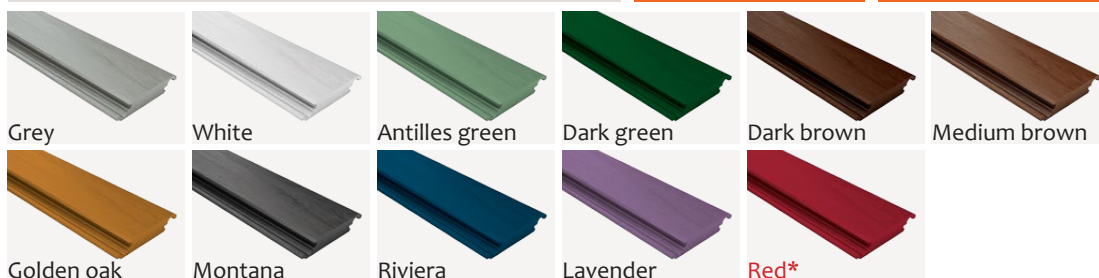

120 x 22mm, délka 2 m

Obj.číslo:	Odstín:	Obj.číslo:	Odstín:
3013466	Montana	3013465	Columbia

Cena s DPH/ CZK

Cena s DPH/ EUR

373 Kč/bm

14,556 €/bm

Délka 2 m