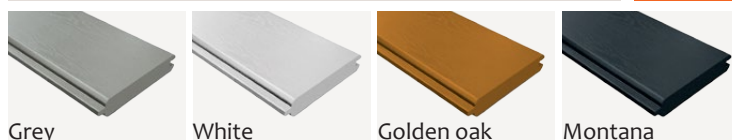

PLOTOVÉ PROFILY

Délka 4,6 m

BL1

90 x 22 mm, D: 4,6 m

Obj.číslo:	Odstín:	Obj.číslo:	Odstín:
3009464	Grey	3012502	Golden oak
3009458	White	3015480	Montana
3009462	Antilles green	3009470	Riviera
3009463	Dark green	3009464	Lavender
3009461	Dark brown	3009468	Red*
3009460	Medium brown		

Cena s DPH/ CZK
298 Kč/bm
390 Kč/bm*

Cena s DPH/ EUR
11,640 €/bm
15,216 €/bm*

BL2

70 x 17 mm, D: 4,6 m

Obj.číslo:	Odstín:	Obj.číslo:	Odstín:
3009478	Grey	3012503	Golden oak
3009473	White	3015481	Montana
3009476	Antilles green	3009483	Riviera
3009477	Dark green	3009479	Lavender
3009475	Dark brown	3009481	Red*
3009474	Medium brown		

Cena s DPH/ CZK
186 Kč/bm
244 Kč/bm*

Cena s DPH/ EUR
7,272 €/bm
9,528 €/bm*

BL4

116 x 22 mm, D: 4,6 m

Obj.číslo:	Odstín:	Obj.číslo:	Odstín:
3009491	Grey	3012504	Golden oak
3009486	White	3015482	Montana

Cena s DPH/ CZK
396 Kč/bm

Cena s DPH/ EUR
15,480 €/bm