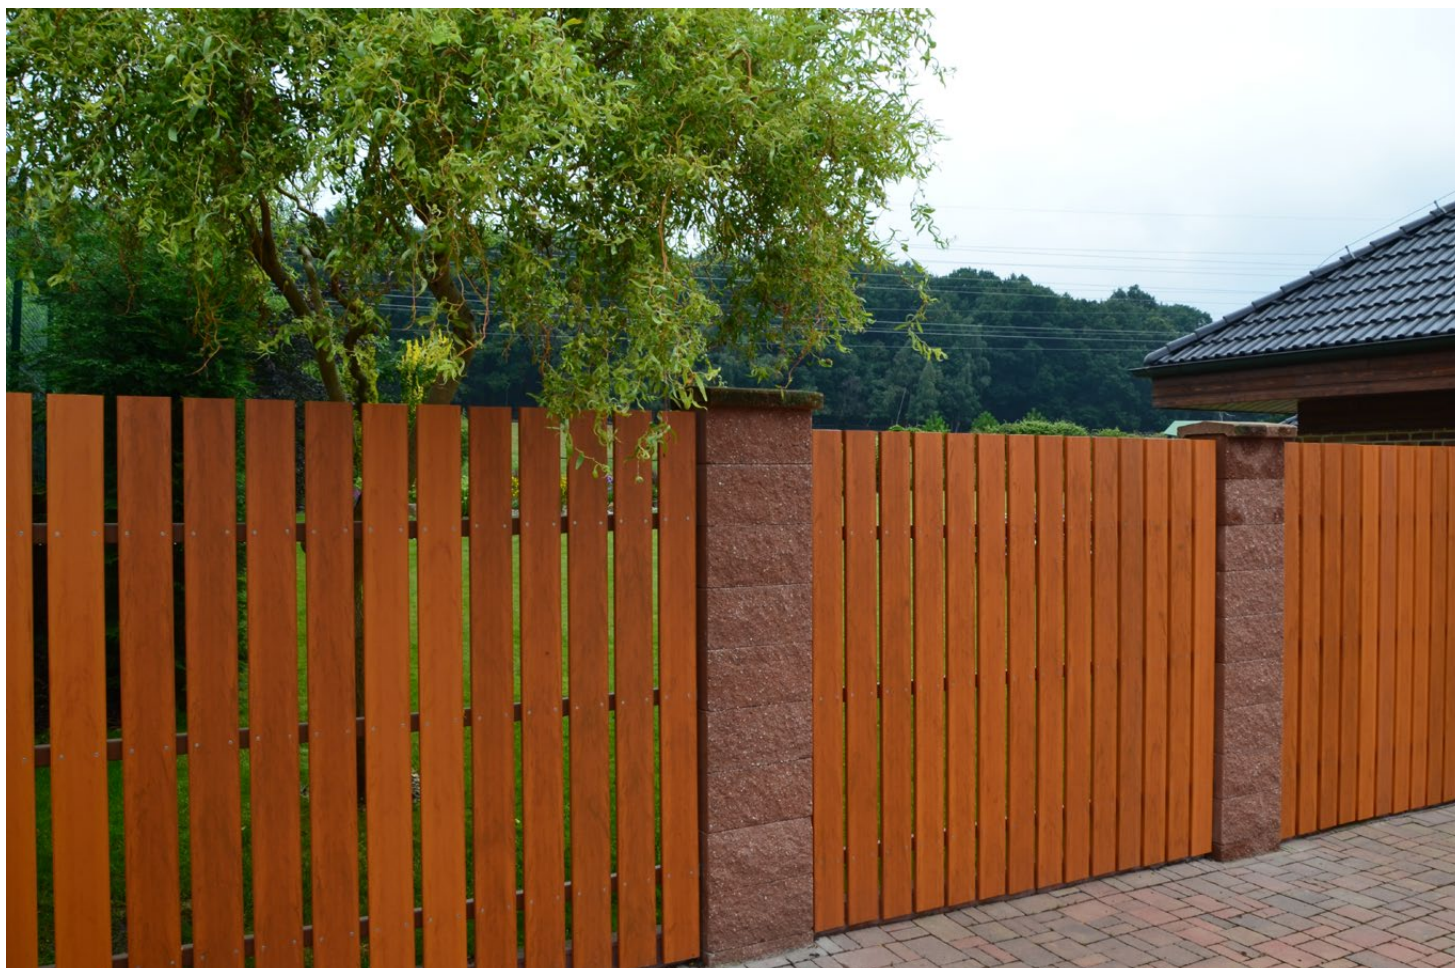

Obj.číslo:	Odstín:	Obj.číslo:	Odstín:
3013466	Montana	3013465	Columbia

Cena s DPH/ CZK

Cena s DPH/ EUR

373 Kč/bm

14,556 €/bm

PLOTOVÉ PROFILY

Délka 4,6 m

BL8