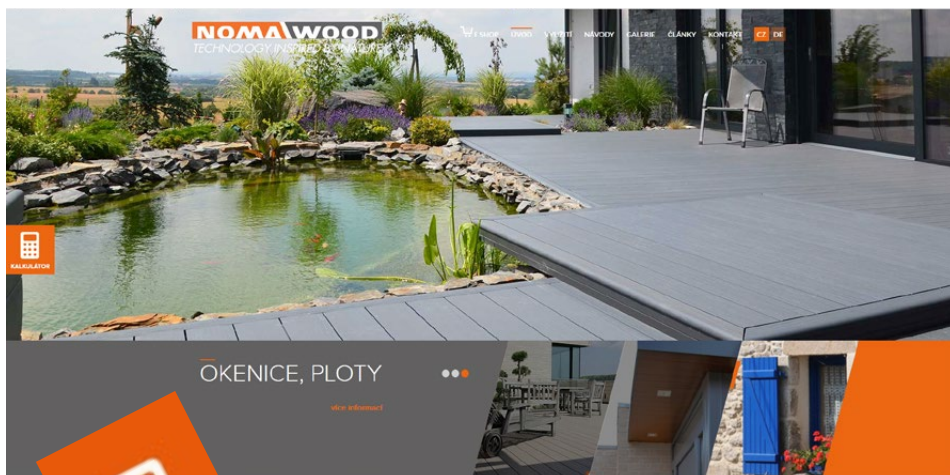

Balení: 1 bal. = 1ks + příslušenství
Speciální klíč k systému Easy
slide.

Cena s DPH/ CZK

339 Kč/bal.

Cena s DPH/ EUR

13,236 €/bal.

INSPIRUJTE SE NA NAŠICH WEB STRÁNKÁCH!

KALKULÁTOR TERAS
Spočítejte si cenu terasy