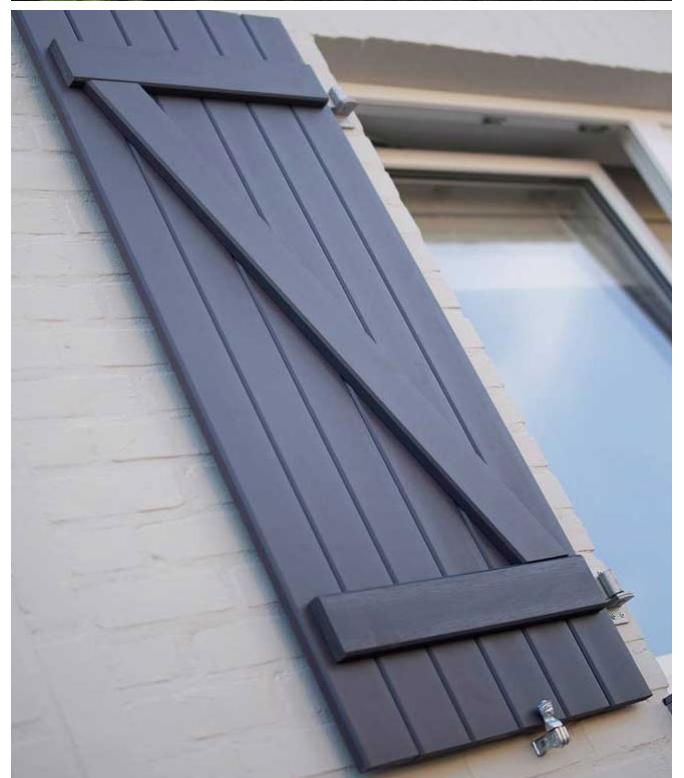

PLOTOVÉ PROFILY

Délka 6 m

TGF2

92,5 x 15 mm, D: 6 m

Obj.číslo:	Odstín:	Obj.číslo:	Odstín:
3014343	Grey	3013013	Columbia
3014334	White	3014344	Montana

Cena s DPH/ CZK
241 Kč/bm

Cena s DPH/ EUR
9,396 €/bm