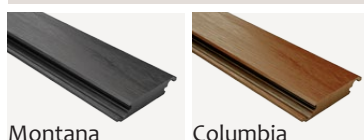

PROFILY K DĚLÍCÍM STĚNÁM

Délka 4,6 m

BL6

120 x 22mm, délka 4,6 m

Obj.číslo:	Odstín:	Obj.číslo:	Odstín:
3009505	Grey	3012505	Golden oak
3009500	White	3011755	Montana
3009503	Antilles green	3009510	Riviera
3009504	Dark green	3009506	Lavender
3009502	Dark brown	3009521	Red*
3009501	Medium brown		

Cena s DPH/ CZK

Cena s DPH/ EUR

373 Kč/bm

14,556 €/bm

511 Kč/bm*

19,956 €/bm*

120 x 22mm, délka 2 m

Obj.číslo:	Odstín:	Obj.číslo:	Odstín:
3013466	Montana	3013465	Columbia

Cena s DPH/ CZK

Cena s DPH/ EUR

373 Kč/bm

14,556 €/bm

Délka 2 m

PŘÍSLUŠENSTVÍ K DĚLÍCÍM STĚNÁM

PT1 plotový sloupek

Obj.číslo:	3037218
Výška:	1535 mm
Materiál:	ALU + eloxovaný povrch
Balení:	1 ks

Cena s DPH/ CZK

Cena s DPH/ EUR

1346 Kč/ks

52,572 €/ks

PT1 plotový sloupek

Obj.číslo:	3037219
Výška:	2535 mm
Materiál:	ALU + eloxovaný povrch
Balení:	1 ks

Cena s DPH/ CZK

Cena s DPH/ EUR

2504 Kč/ks

97,824 €/ks

PSCR1 šroub

Obj.číslo:	3016132
Rozměr:	6,3x19 mm
Balení:	1 bal. = 50 šroubů

Cena s DPH/ CZK

Cena s DPH/ EUR

254 Kč/bal.

9,924 €/bal.