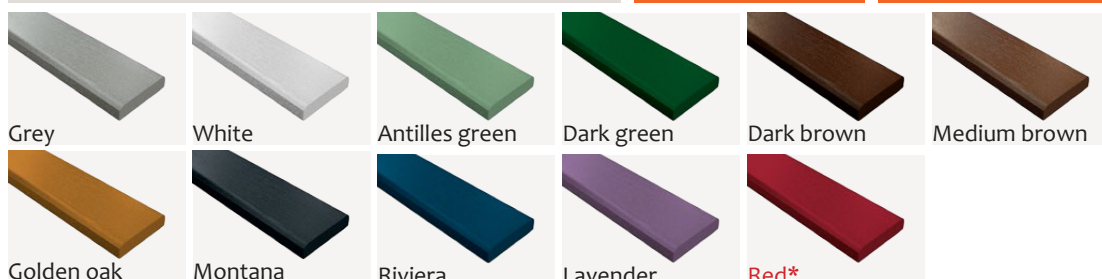

70 x 17 mm, D: 4,6 m

Obj.číslo:	Odstín:	Obj.číslo:	Odstín:
3009478	Grey	3012503	Golden oak
3009473	White	3015481	Montana
3009476	Antilles green	3009483	Riviera
3009477	Dark green	3009479	Lavender
3009475	Dark brown	3009481	Red*
3009474	Medium brown		

Cena s DPH/ CZK
186 Kč/bm
244 Kč/bm*

Cena s DPH/ EUR
7,272 €/bm
9,528 €/bm*