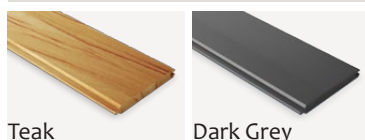

Dark Grey

Teak