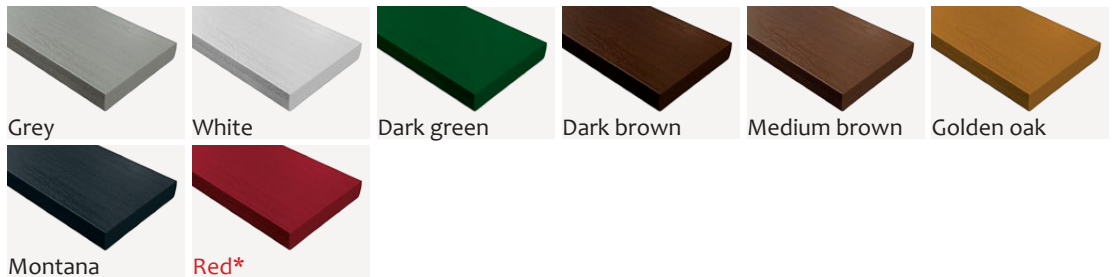

120 x 22 mm, D: 4,6 m

Obj.číslo:	Odstín:	Obj.číslo:	Odstín:
3009518	Grey	3015483	Montana
3009513	White	3009521	Red*
3009517	Dark green		
3009515	Dark brown		
3009514	Medium brown		
3012506	Golden oak		

Cena s DPH/ CZK	Cena s DPH/ EUR
410 Kč/bm	16,008 €/bm
532 Kč/bm*	20,772 €/bm*