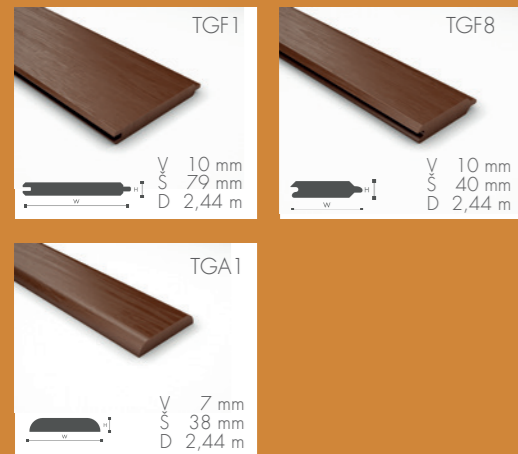

PRODUCT

COLOURS

STŘEŠNÍ PODHLEDY • STREŠNÉ PODHLADY • FÜGGESZTETT DÍSZLETEK
WHIRLPOOL • JACUZZI