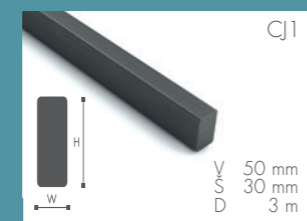

TERASY • TERASZOK
FASÁDY • HOMLOKZATOK
ZAHRADNÍ NÁBYTEK • ZÁHRADNÝ NÁBYTOK • KERTI BÚTOR

PRODUCT