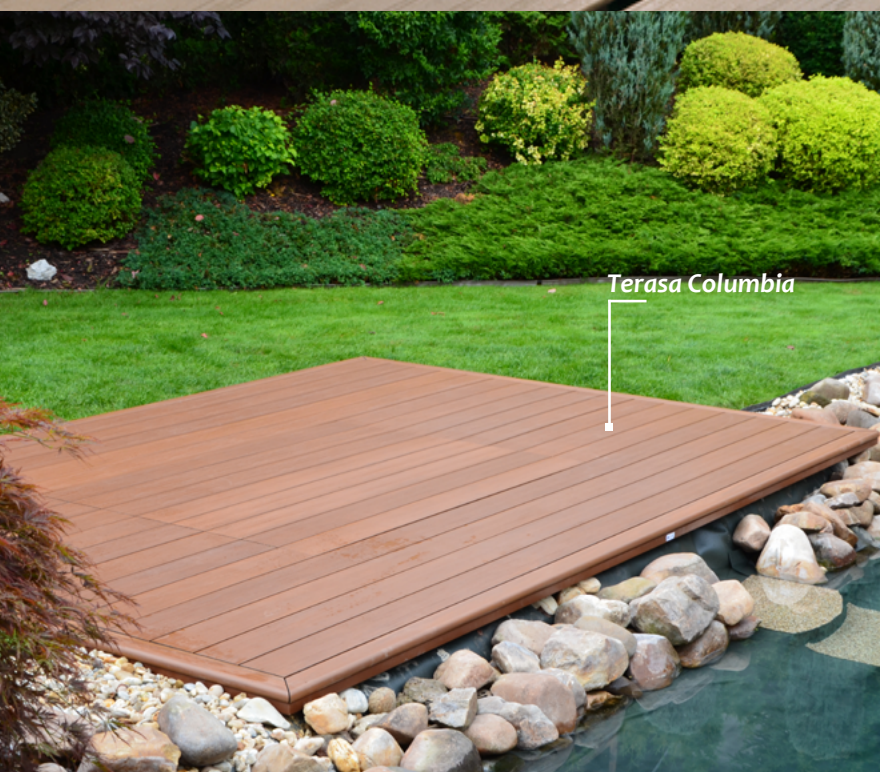

**JEDNODUCHÁ MONTÁŽ - VŠETKO V JEDNOM BALÍČKU.
ZHOTOVTE SI SVOJU VLASTNÚ TERASU.
TERASU K VÁM PRIVEZIEME V RÁMCI SR ZDARMA.**

TERASA COLUMBIA

Rozmer: 4x4 m

Terasové dosky: COLUMBIA

Podklad: betonová plocha

0% absorpcia vody

CENA TERASY

1 499,- EUR

Stálofarebné dosky odolné voči UV,
100% recyklovateľné dosky, terasa sa mimoriadne ľahko udržuje - vysokotlakovou čistiacou technikou a vodou, Každá doska má svoju vlastnú nezameniteľnú štruktúru letokruhov,
Terasové dosky sú testované proti sklzu (na suchom i mokrom povrchu),
Stupeň odolnosti proti sklzu je až R12 (najvyšší možný stupeň je R13),
Žiadne riziko triesok, žiadny mach a plesne, ľahká manipulácia s materiálom,
Odolný proti vode a vlhkosti,
10 rokov záruka - nielen na terasové dosky, ale i na rošt a príslušenstvo!