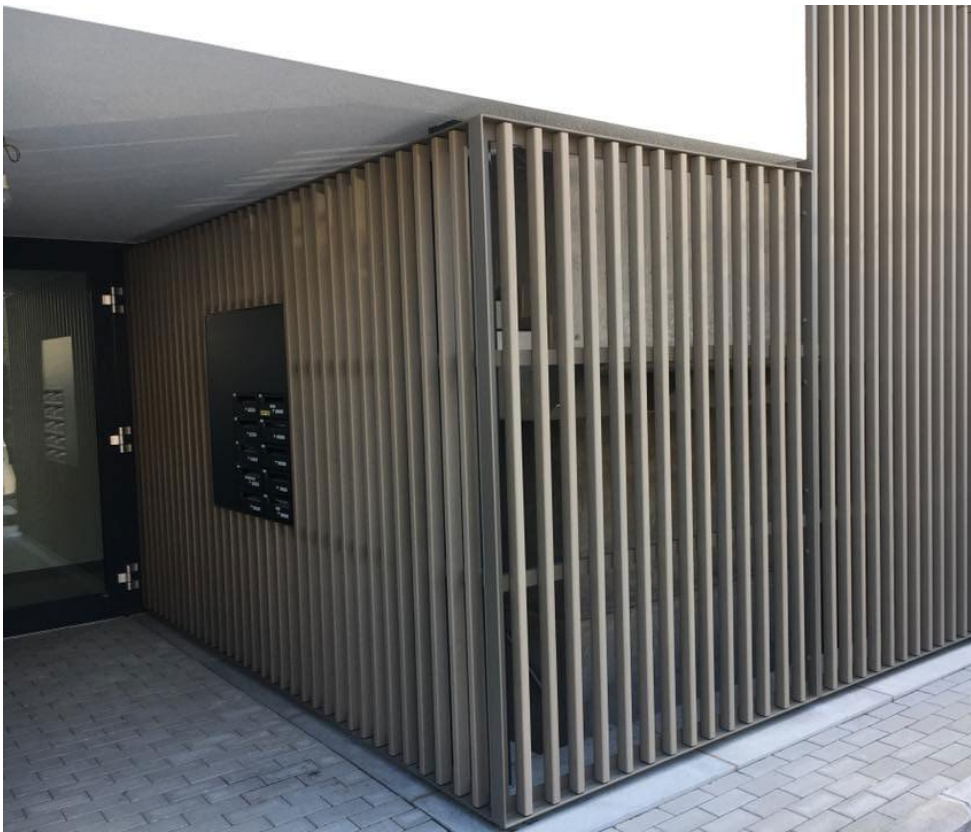

FASÁDA

BARVY/FARBY/COLOURS

— pasticceria —
CASSANDRINI
dal 1956

— pasticceria —
CASSANDRINI
dal 1956

NOMANAWOOD

TECHNOLOGY INSPIRED BY NATURE

PRODUKTY

STŘEŠNÍ PODBITÍ/ STREŠNÉ PODBITIE A SPA PROFILY