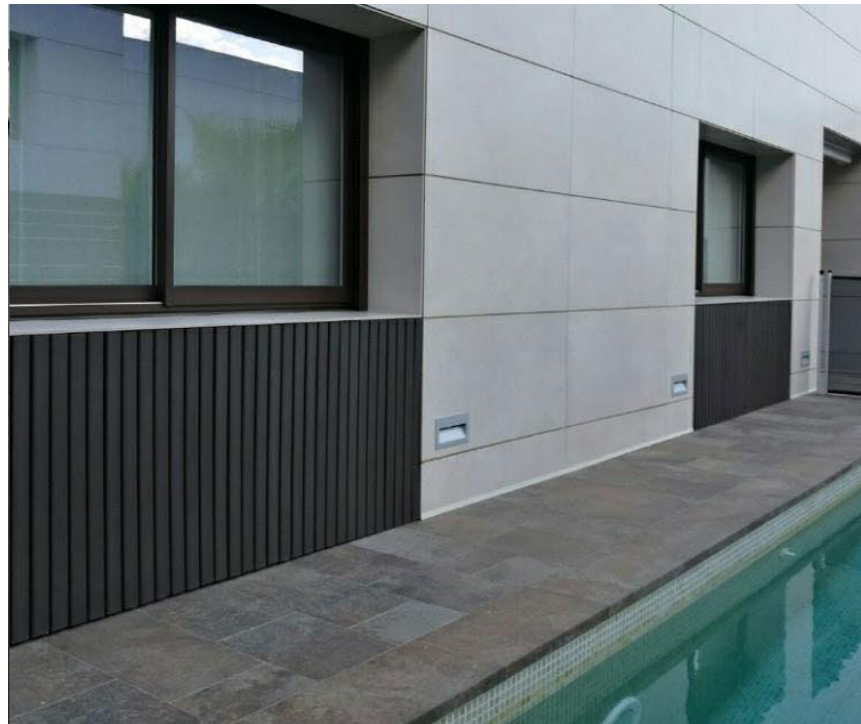

FASÁDA

BARVY/FARBY/COLOURS

— pasticceria —
CASSANDRINI
dal 1956

— pasticceria —
CASSANDRINI
dal 1956

NOMANAWOOD

TECHNOLOGY INSPIRED BY NATURE

PRODUKTY

STŘEŠNÍ PODBITÍ/ STREŠNÉ PODBITIE A SPA PROFILY