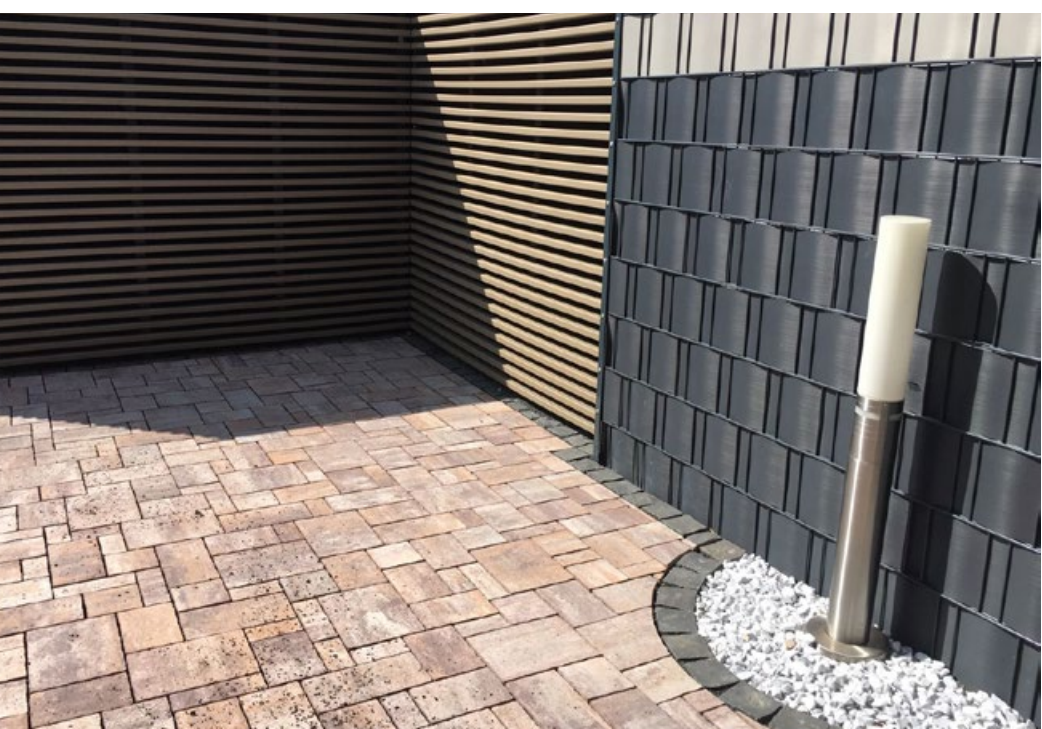

FASÁDA

BARVY/FARBY/COLOURS

— pasticceria —
CASSANDRINI
dal 1956

— pasticceria —
CASSANDRINI
dal 1956

NOMANAWOOD

TECHNOLOGY INSPIRED BY NATURE

PRODUKTY

STŘEŠNÍ PODBITÍ/ STREŠNÉ PODBITIE A SPA PROFILY