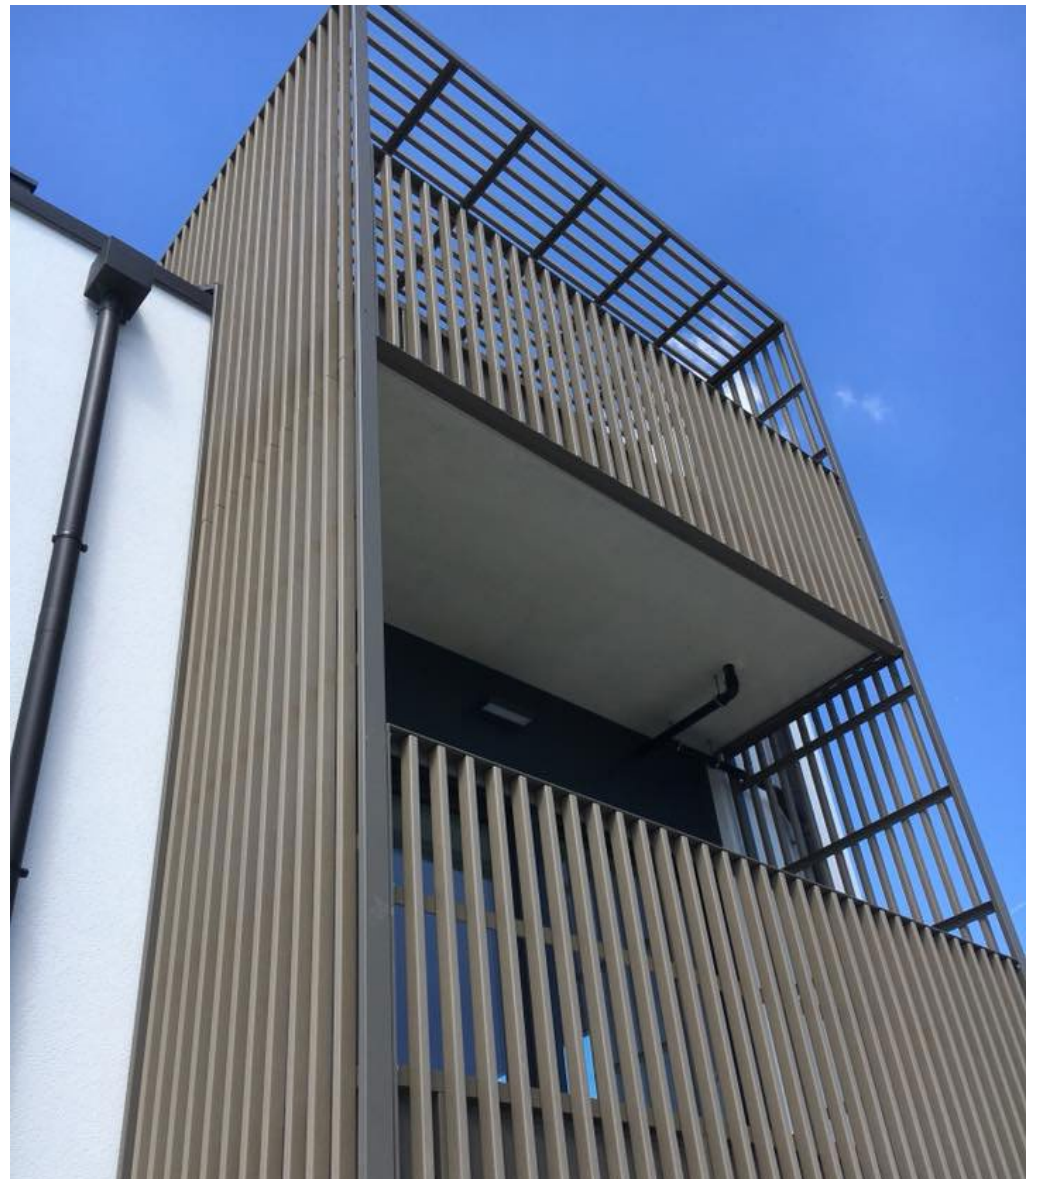

FASÁDA

BARVY/FARBY/COLOURS

— pasticceria —
CASSANDRINI
dal 1956

— pasticceria —
CASSANDRINI
dal 1956

NOMANAWOOD

TECHNOLOGY INSPIRED BY NATURE

PRODUKTY

STŘEŠNÍ PODBITÍ/ STREŠNÉ PODBITIE A SPA PROFILY